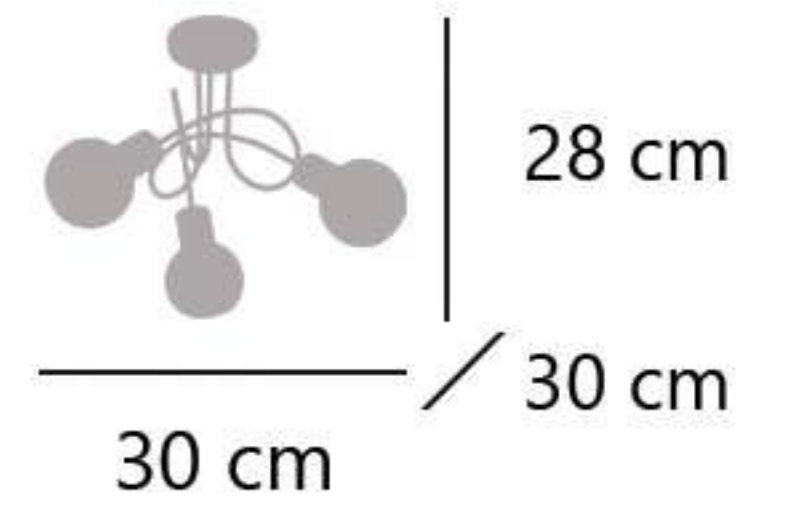

10527

On/Off

OPAL

10439	1 x E-14 / 40W Max.
10441	2 x E-14 / 40W Max.
10443	3 x E-14 / 40W Max.
10449	1 x E-14 / 40W Max.
10527	3 x E-14 / 40W Max.
10529	5 x E-14 / 40W Max.

Orientable
Adjustable
Ajústavel

Níquel satinado/opal - Satin nickel/opal - Níquel escovado/opal
Metal/cristal - Iron/glass - Ferro/vidro