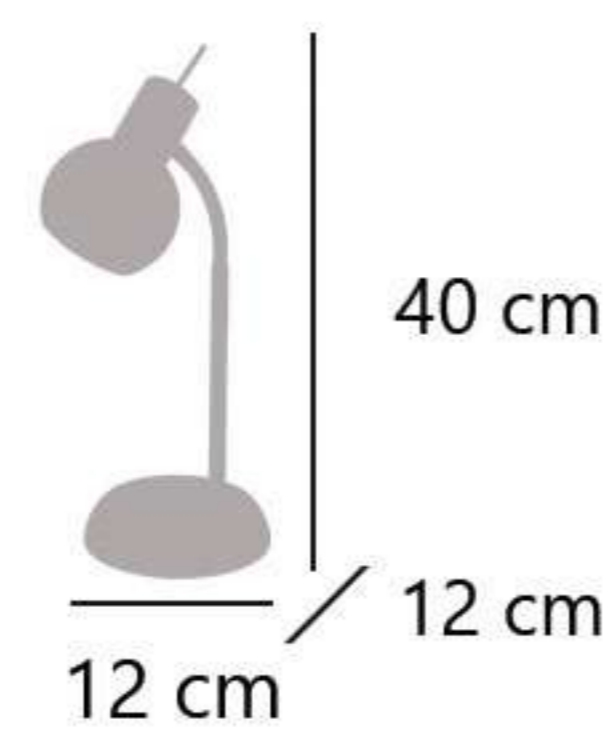

On/Off

OPAL

11117	1 x E-14 / 40W Max.
11118	2 x E-14 / 40W Max.
11119	3 x E-14 / 40W Max.
11120	3 x E-14 / 40W Max.
11121	3 x E-14 / 40W Max.
11123	1 x E-14 / 40W Max.

Orientable
Adjustable
Ajústavel

Negro/opal - Black/opal - Preto/opal
Metal/cristal - Iron/glass - Ferro/vidro