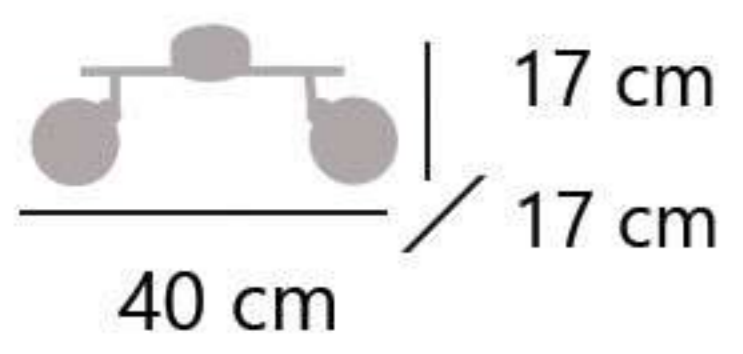

## GIO

**11933** 1 x G-9 / 30W Max.

**11934** 2 x G-9 / 30W Max.

**11935** 3 x G-9 / 30W Max.

Latón/blanco - Brass/white - Latão/branco

Metal/cristal - Iron/glass - Ferro/vidro

10291

10532