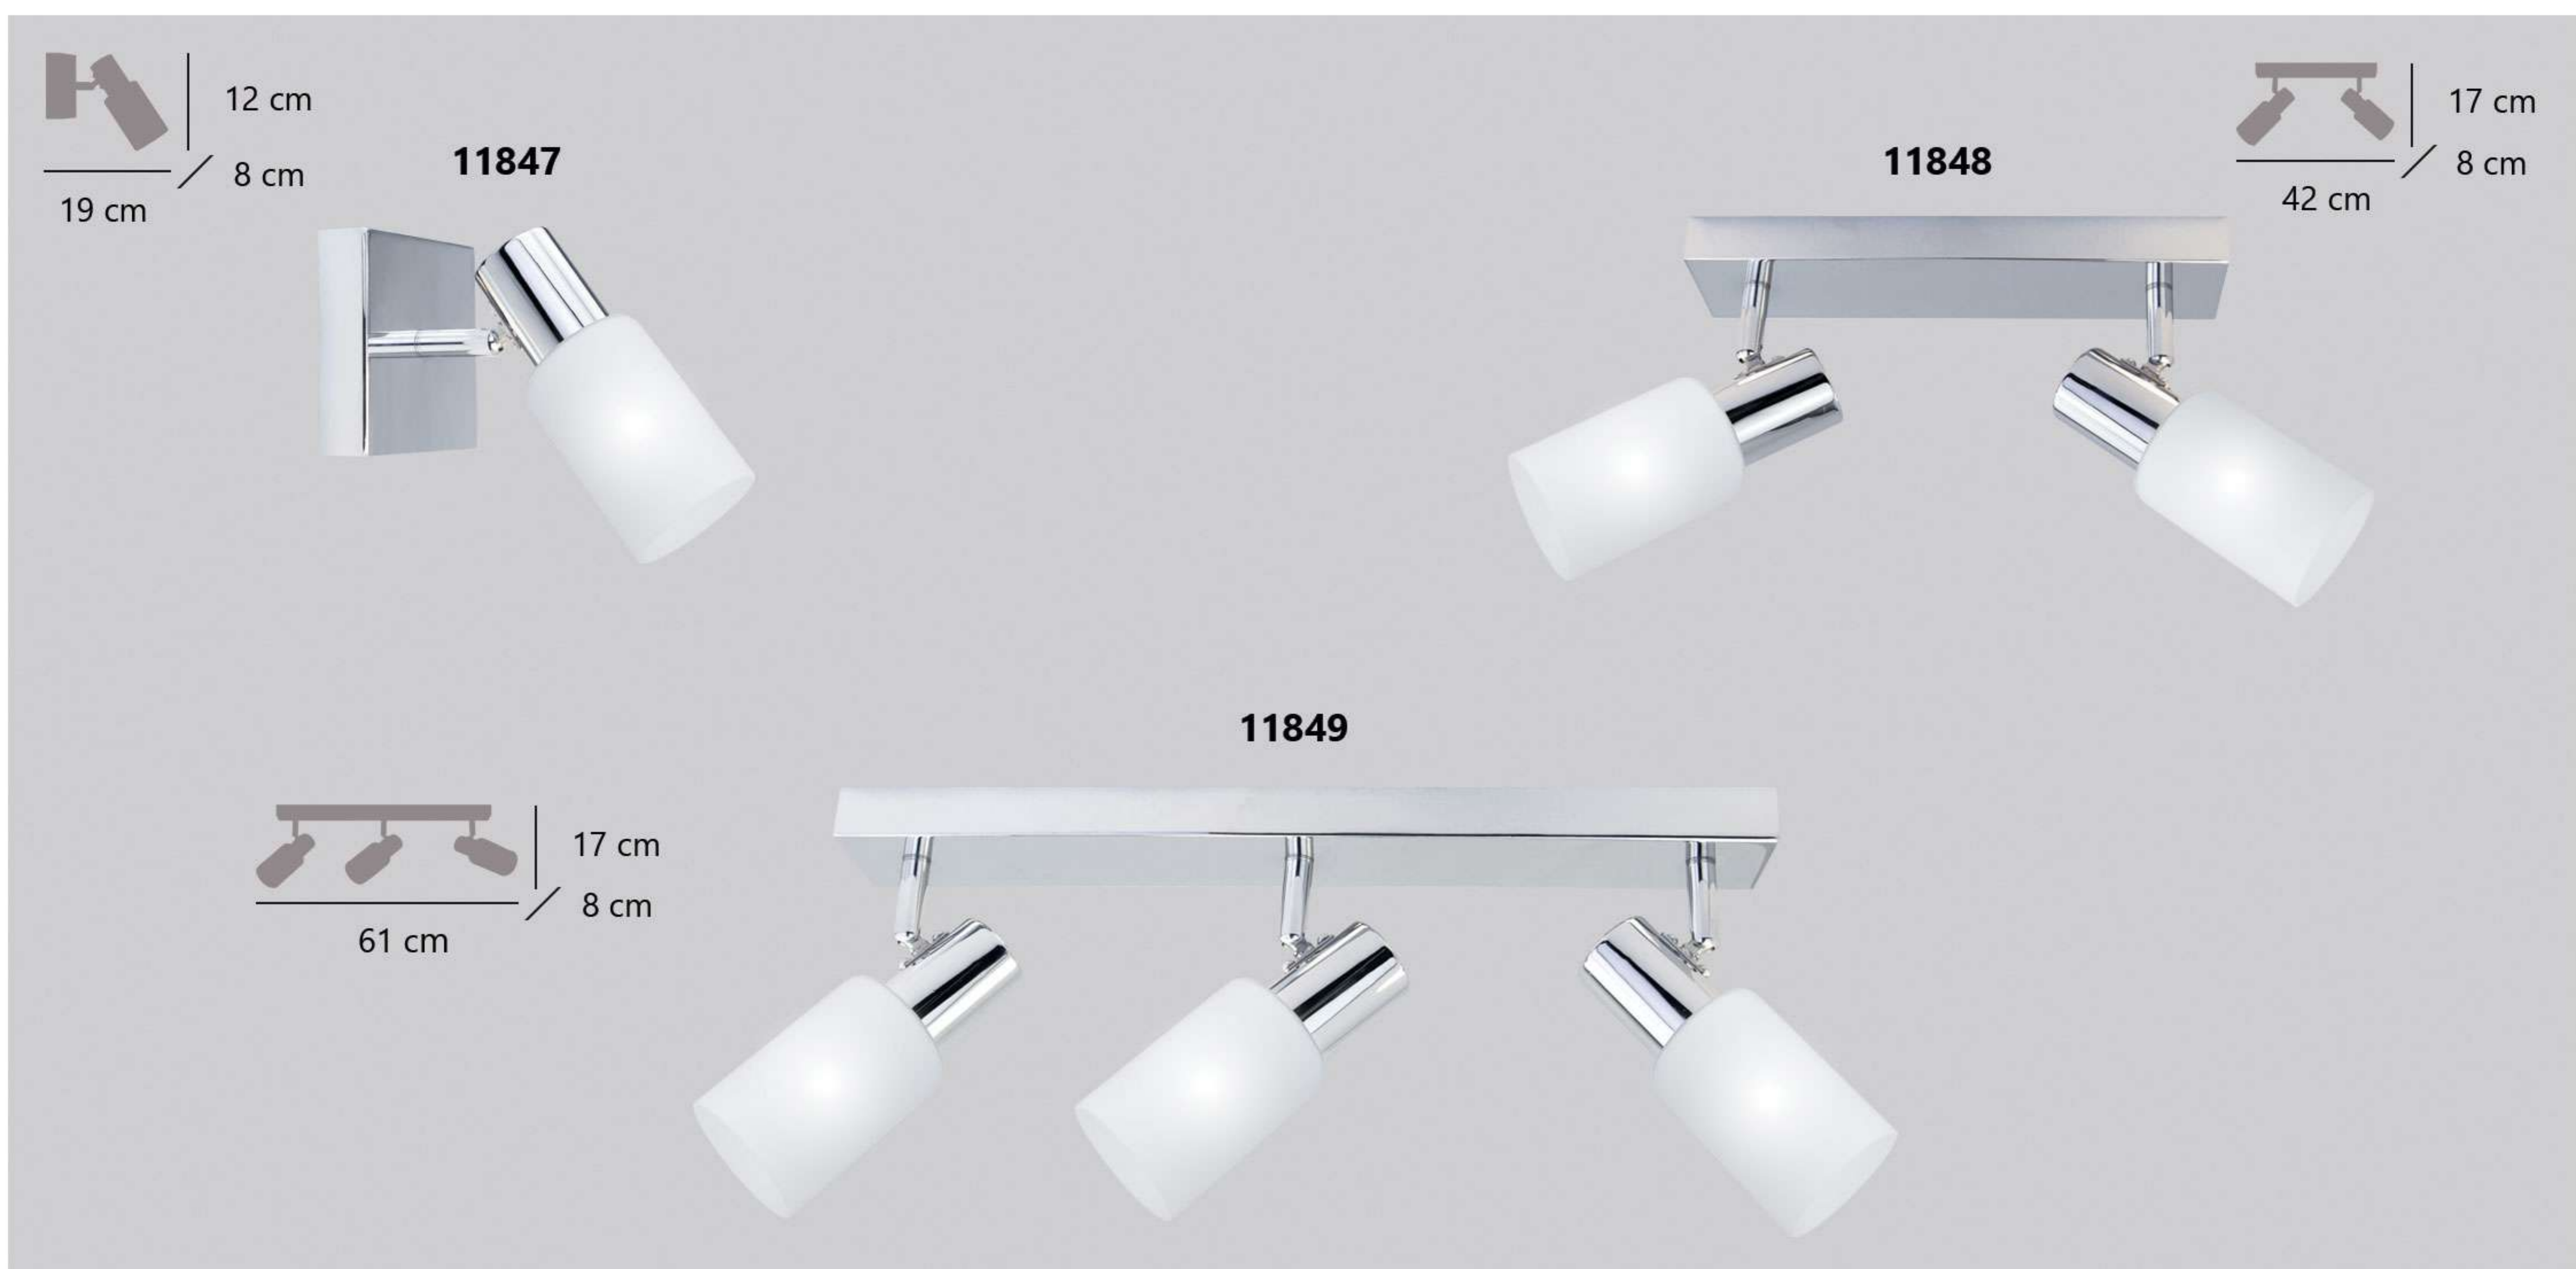

## SMIT

<b>11918</b>	1x GU-10 / 50W Max.
<b>11919</b>	2 x GU-10 / 50W Max.
<b>11920</b>	3 x GU-10 / 50W Max.

Blanco/madera - White/wood - Branco/madeira  
Metal/madera - Iron/wood - Ferro/madeira

**Orientable**  
Adjustable  
Ajustavel

## CORFE

**11915** 1 x E-14 / 40W Max.

**11916** 2 x E-14 / 40W Max.

**11917** 3 x E-14 / 40W Max.

Latón/ámbar - Amber/brass - Latão/âmbar  
Metal - Iron - Ferro

Orientable  
Adjustable  
Ajustavel