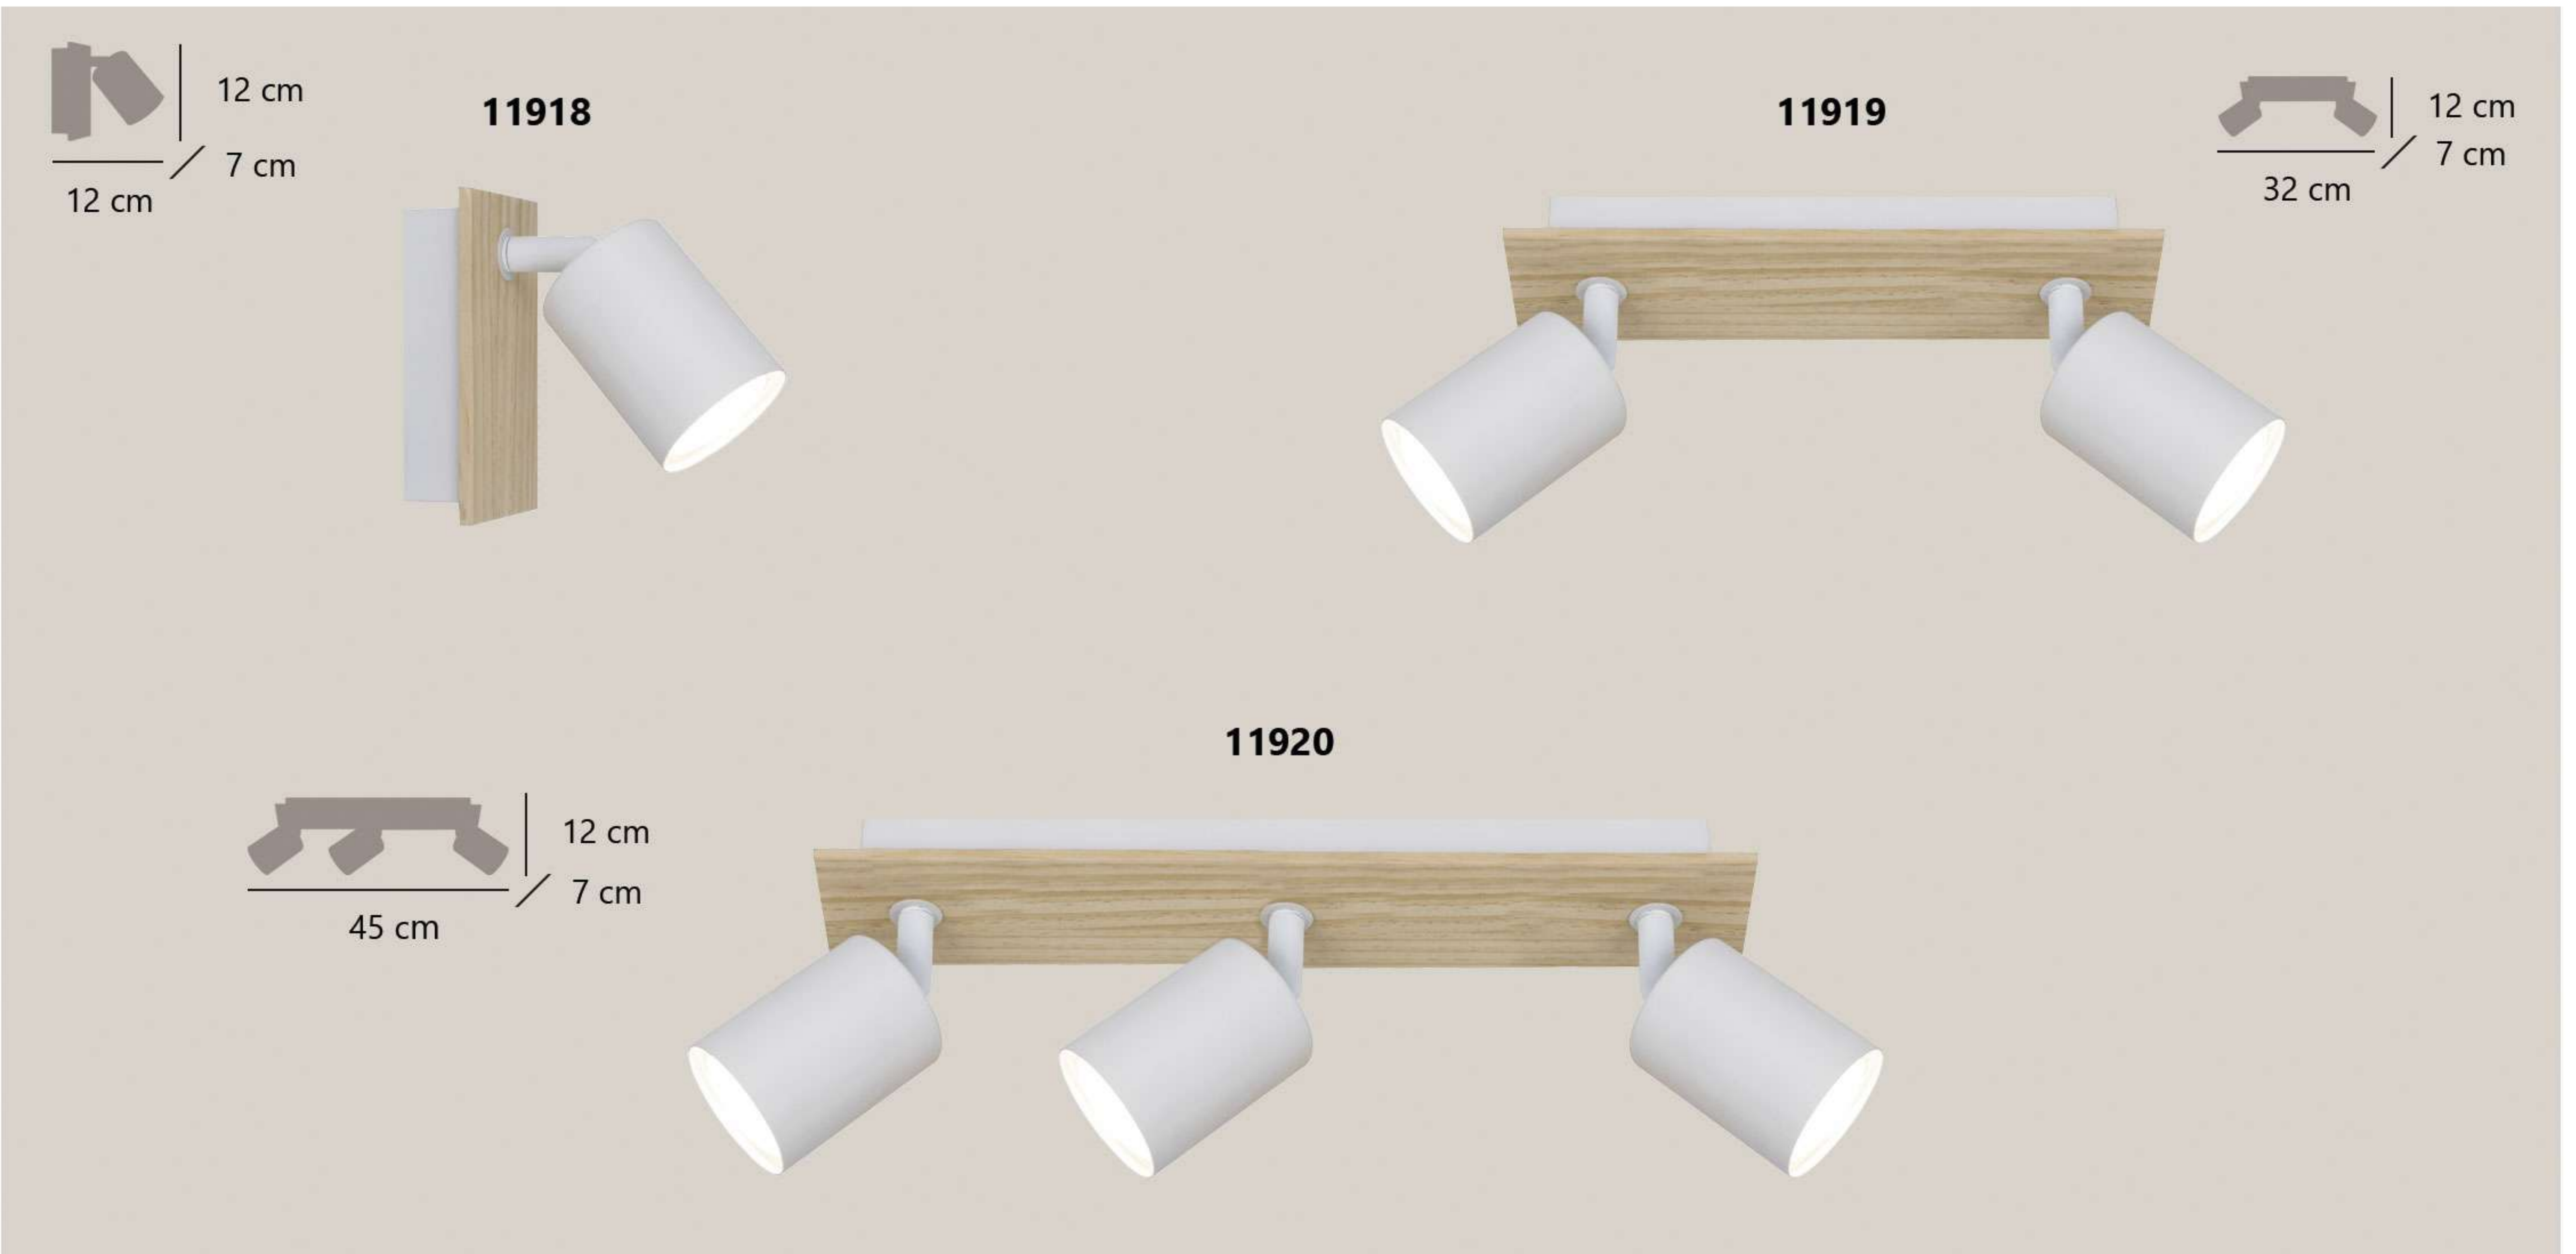

SMIT

11918	1x GU-10 / 50W Max.
11919	2 x GU-10 / 50W Max.
11920	3 x GU-10 / 50W Max.

Blanco/madera - White/wood - Branco/madeira
Metal/madera - Iron/wood - Ferro/madeira

Orientable
Adjustable
Ajustavel