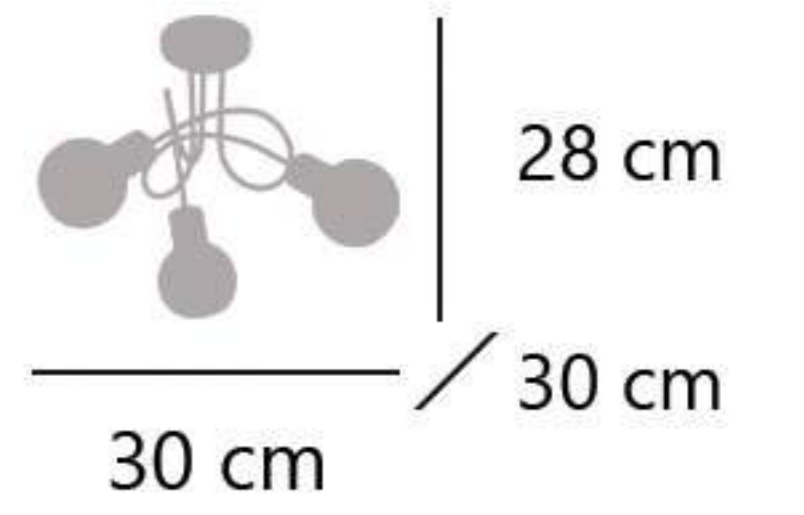

11121

On/Off

OPAL

11117	1 x E-14 / 40W Max.
11118	2 x E-14 / 40W Max.
11119	3 x E-14 / 40W Max.
11120	3 x E-14 / 40W Max.
11121	3 x E-14 / 40W Max.
11123	1 x E-14 / 40W Max.

Orientable
Adjustable
Ajústavel

Negro/opal - Black/opal - Preto/opal
Metal/cristal - Iron/glass - Ferro/vidro