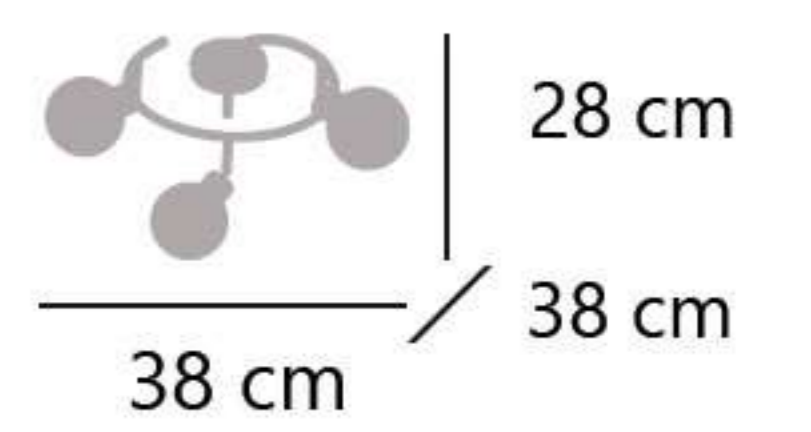

10441

On/Off

OPAL

10439	1 x E-14 / 40W Max.
10441	2 x E-14 / 40W Max.
10443	3 x E-14 / 40W Max.
10449	1 x E-14 / 40W Max.
10527	3 x E-14 / 40W Max.
10529	5 x E-14 / 40W Max.

Orientable
Adjustable
Ajústavel

Níquel satinado/opal - Satin nickel/opal - Níquel escovado/opal
Metal/cristal - Iron/glass - Ferro/vidro