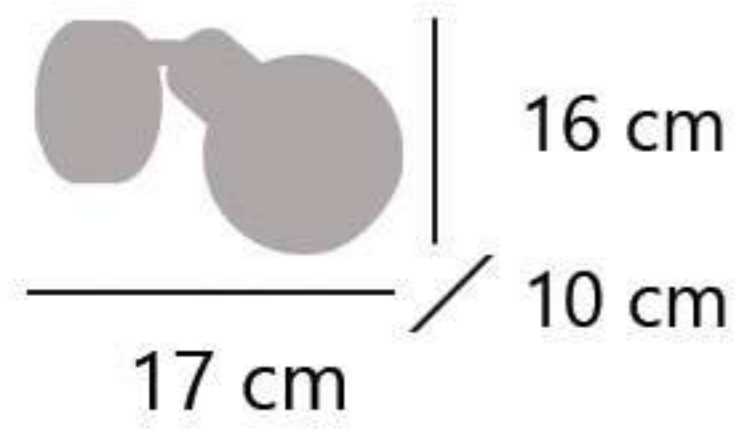

11117

On/Off

OPAL

11117	1 x E-14 / 40W Max.
11118	2 x E-14 / 40W Max.
11119	3 x E-14 / 40W Max.
11120	3 x E-14 / 40W Max.
11121	3 x E-14 / 40W Max.
11123	1 x E-14 / 40W Max.

Orientable
Adjustable
Ajústavel

Negro/opal - Black/opal - Preto/opal
Metal/cristal - Iron/glass - Ferro/vidro