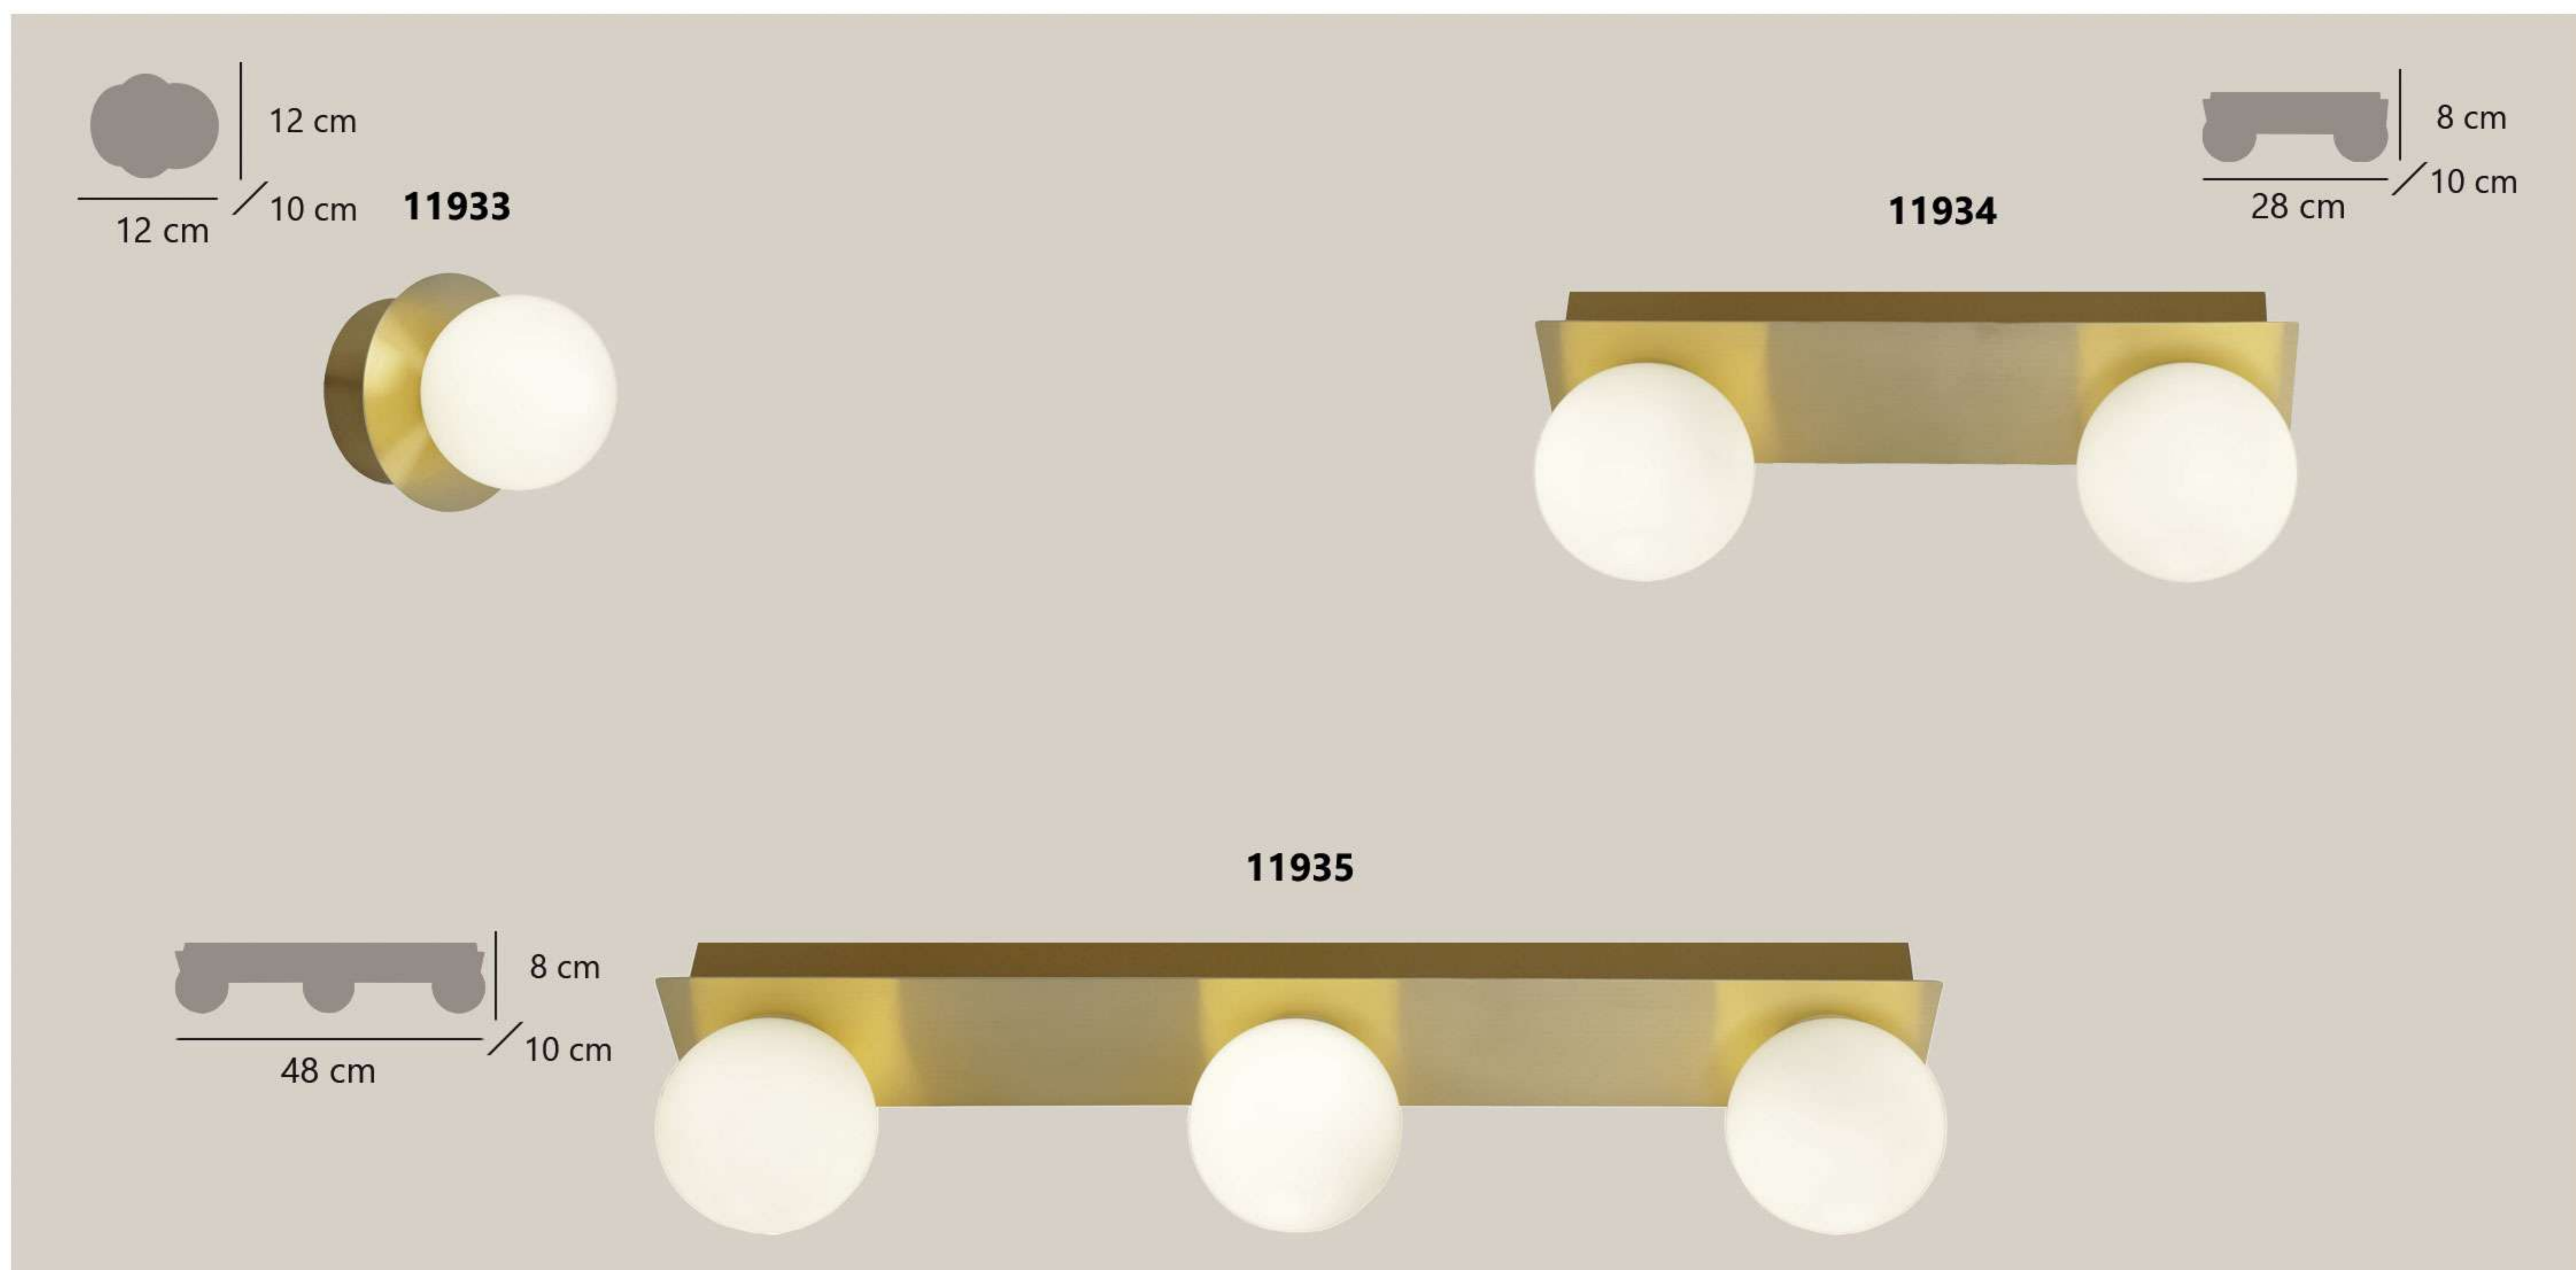

GIO

11933 1 x G-9 / 30W Max.

11934 2 x G-9 / 30W Max.

11935 3 x G-9 / 30W Max.

Latón/blanco - Brass/white - Latão/branco

Metal/cristal - Iron/glass - Ferro/vidro