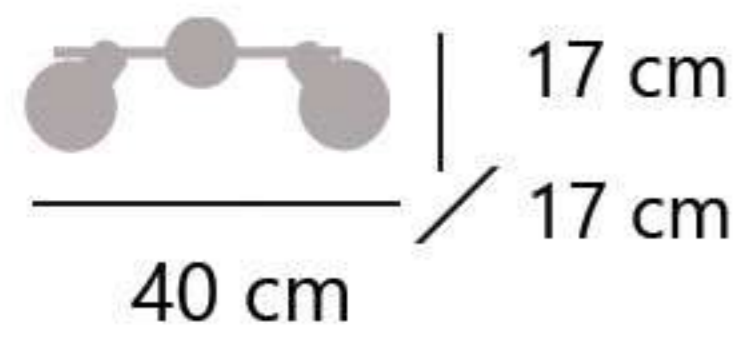

11118

On/Off

OPAL

11117	1 x E-14 / 40W Max.
11118	2 x E-14 / 40W Max.
11119	3 x E-14 / 40W Max.
11120	3 x E-14 / 40W Max.
11121	3 x E-14 / 40W Max.
11123	1 x E-14 / 40W Max.

Orientable
Adjustable
Ajústavel

Negro/opal - Black/opal - Preto/opal
Metal/cristal - Iron/glass - Ferro/vidro