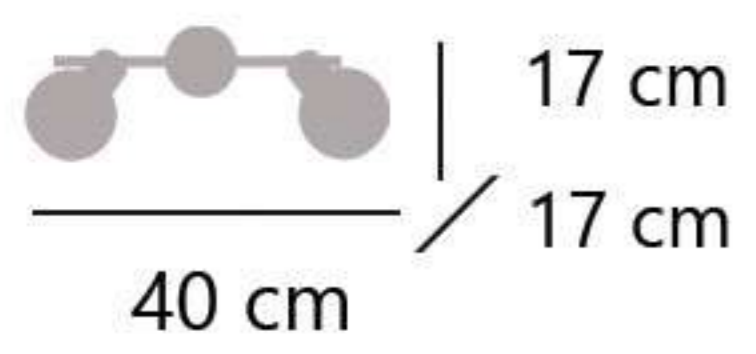

10527

On/Off

OPAL

10439	1 x E-14 / 40W Max.
10441	2 x E-14 / 40W Max.
10443	3 x E-14 / 40W Max.
10449	1 x E-14 / 40W Max.
10527	3 x E-14 / 40W Max.
10529	5 x E-14 / 40W Max.

Orientable
Adjustable
Ajústavel

Níquel satinado/opal - Satin nickel/opal - Níquel escovado/opal
Metal/cristal - Iron/glass - Ferro/vidro