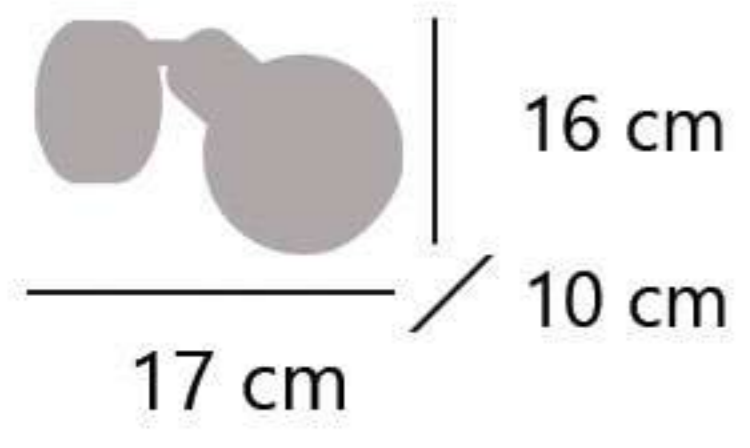

10440

On/Off

OPAL

10440	1 x E-14 / 40W Max.
10442	2 x E-14 / 40W Max.
10444	3 x E-14 / 40W Max.
10450	1 x E-14 / 40W Max.
10528	3 x E-14 / 40W Max.
10530	5 x E-14 / 40W Max.

Orientable
Adjustable
Ajústavel

Cuero/opal - Antique brass/opal - Oxidado/opal
Metal/cristal - Iron/glass - Ferro/vidro