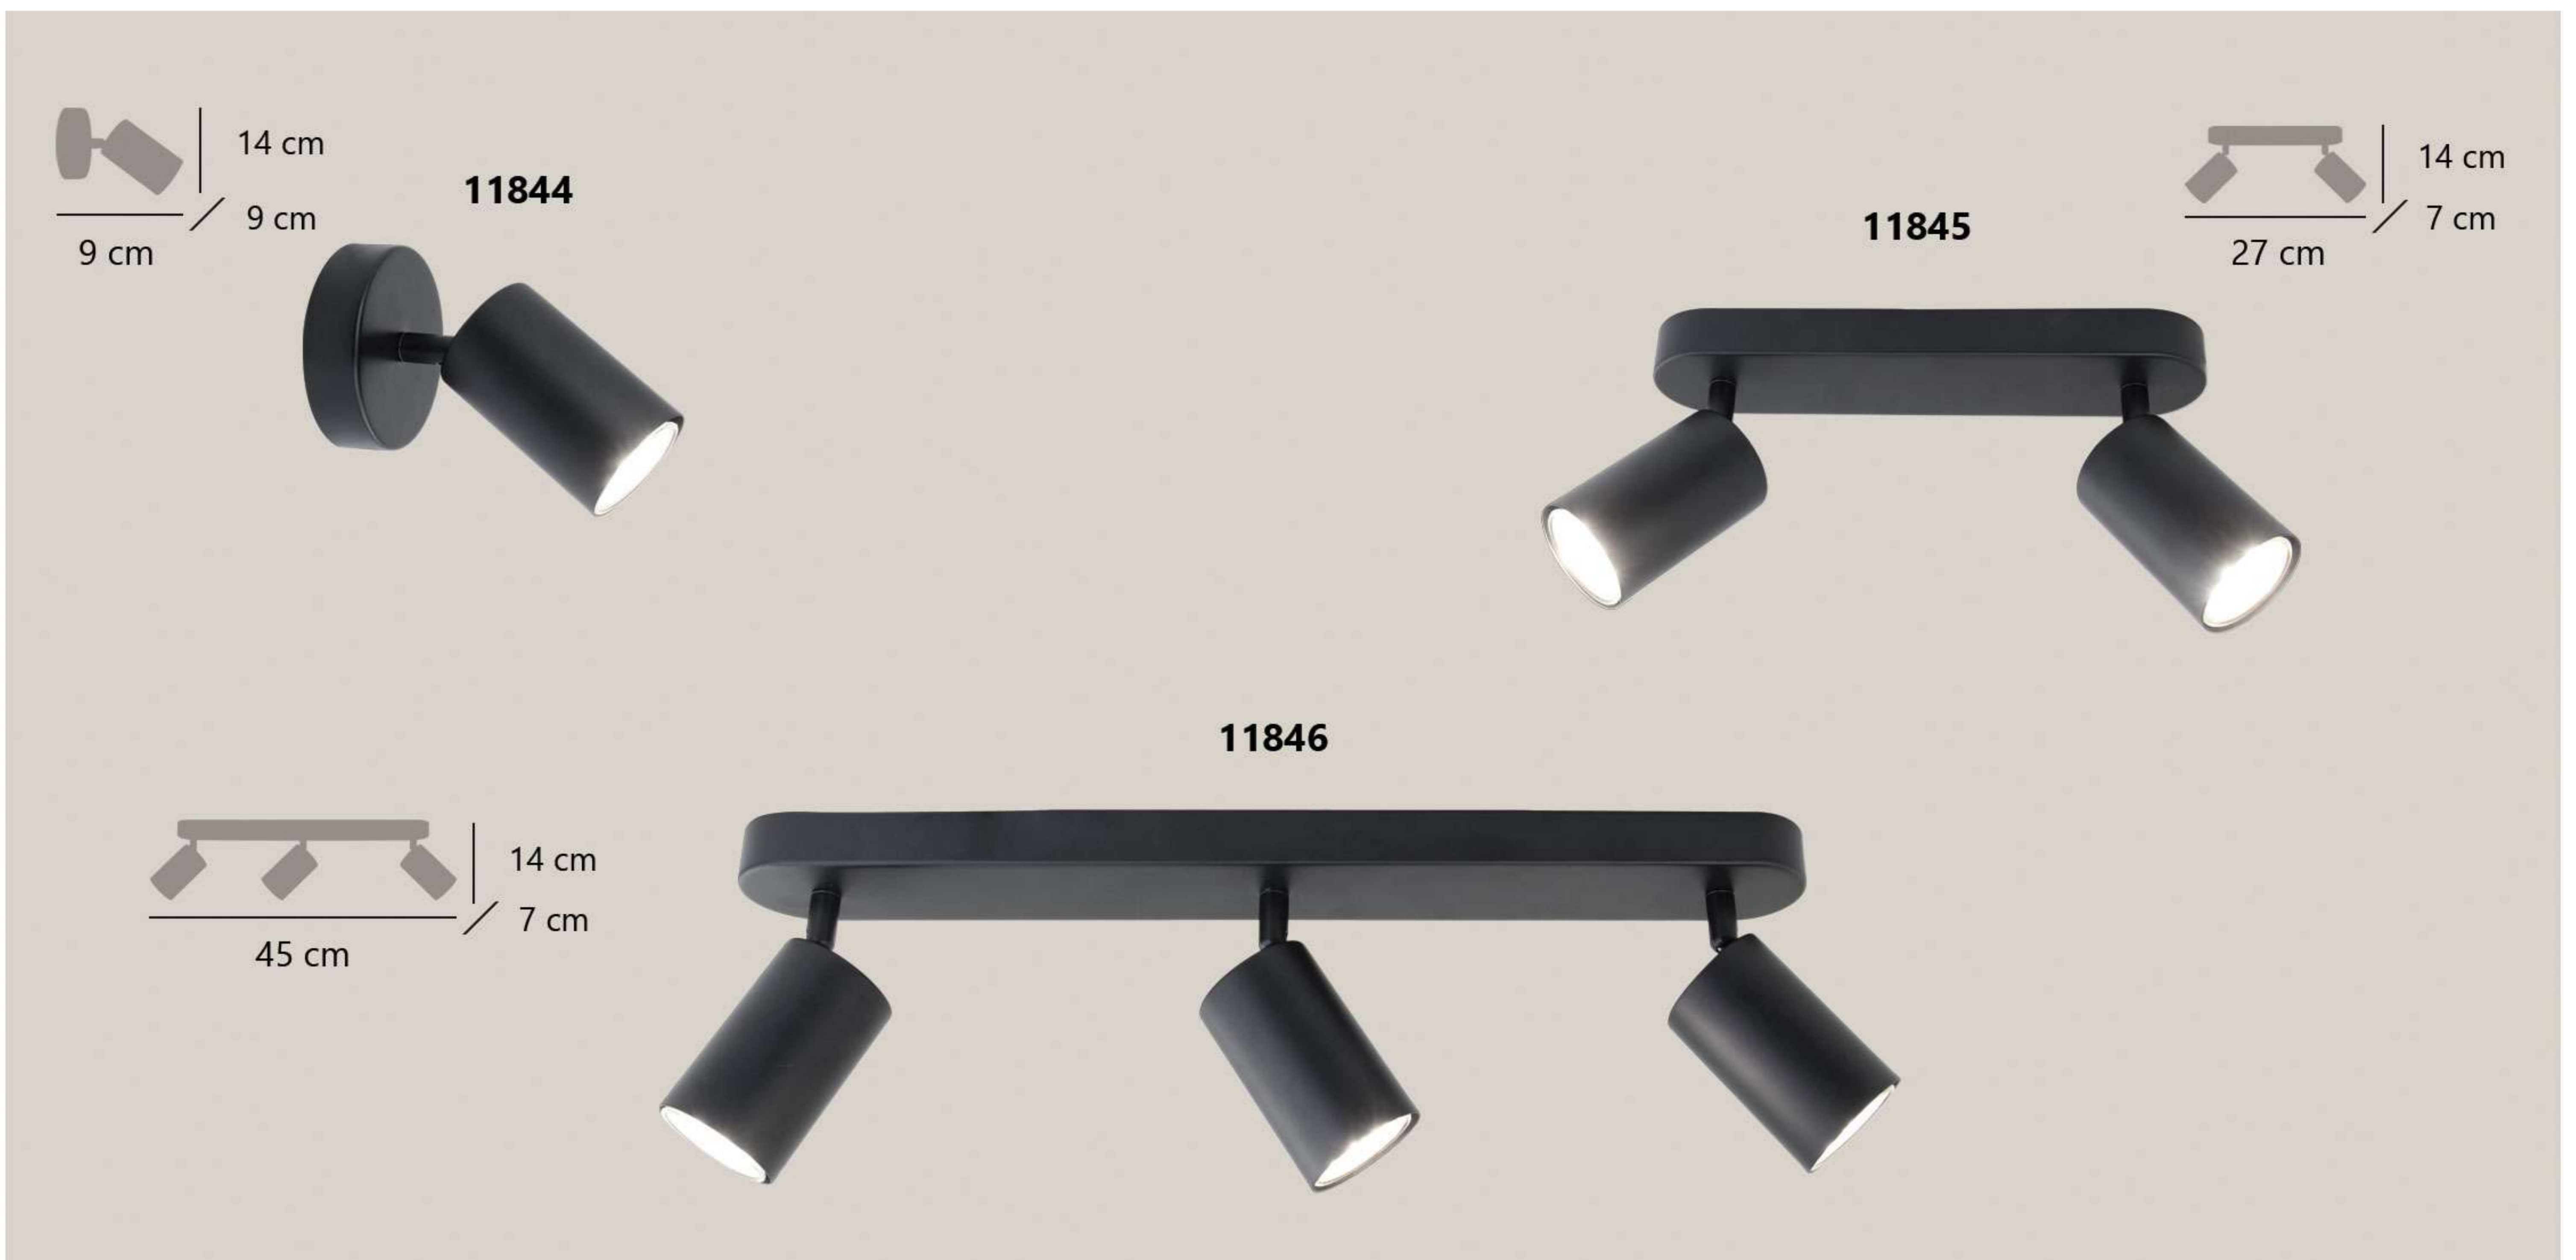

<b>11276</b>	1 x GU-10 / 50W Max.
<b>11277</b>	2 x GU-10 / 50W Max.
<b>11278</b>	3 x GU-10 / 50W Max.

Latón - Brass - Latão  
Metal - Iron - Ferro

Orientable  
Adjustable  
Ajustavel

**ANDY**

<b>11585</b>	1 x GU-10 / 50W Max.
<b>11586</b>	2 x GU-10 / 50W Max.
<b>11587</b>	3 x GU-10 / 50W Max.

Níquel satinado - Satin nickel - Níquel escovado  
Metal - Iron - Ferro

Orientable  
Adjustable  
Ajustavel

**ANDY****11841** 1 x GU-10 / 50W Max.**11842** 2 x GU-10 / 50W Max.**11843** 3 x GU-10 / 50W Max.

Blanco - White - Branco

Metal - Iron - Ferro

Orientable  
Adjustable  
Ajustavel

**ANDY****11844** 1 x GU-10 / 50W Max.**11845** 2 x GU-10 / 50W Max.**11846** 3 x GU-10 / 50W Max.

Negro - Black - Preto

Metal - Iron - Ferro