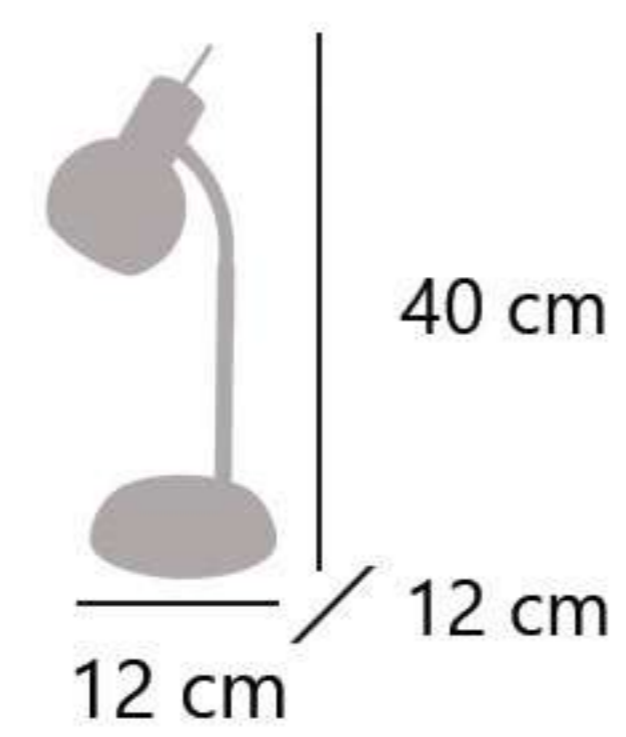

On/Off

OPAL

10439	1 x E-14 / 40W Max.
10441	2 x E-14 / 40W Max.
10443	3 x E-14 / 40W Max.
10449	1 x E-14 / 40W Max.
10527	3 x E-14 / 40W Max.
10529	5 x E-14 / 40W Max.

Orientable
Adjustable
Ajústavel

Níquel satinado/opal - Satin nickel/opal - Níquel escovado/opal
Metal/cristal - Iron/glass - Ferro/vidro