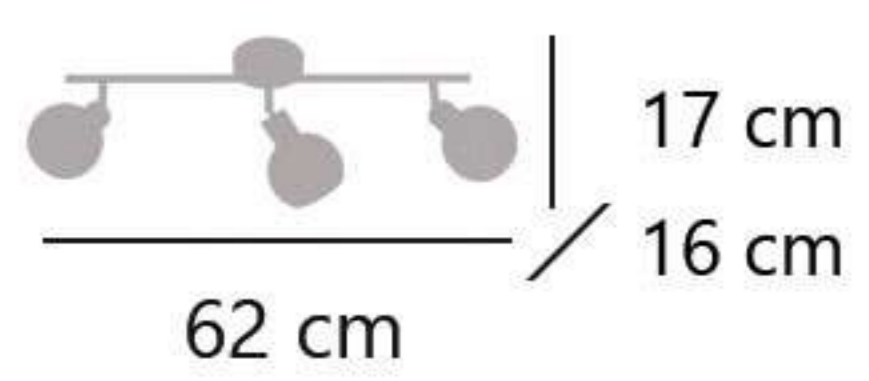

Negro/opal - Black/opal - Preto/opal  
Metal/cristal - Iron/glass - Ferro/vidro

Orientable  
Adjustable  
Ajústavel

10175

10531

10176

10178

10177

10179