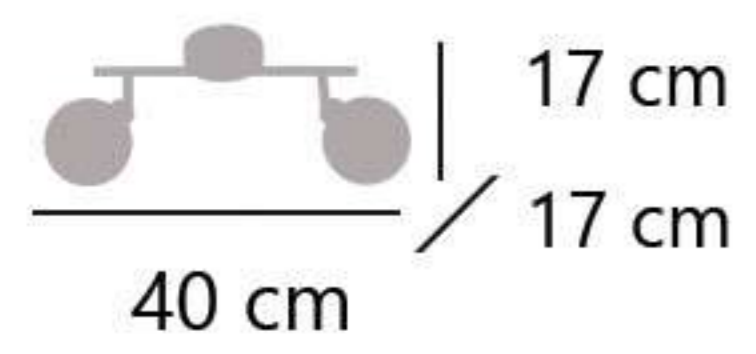

Negro/opal - Black/opal - Preto/opal  
Metal/cristal - Iron/glass - Ferro/vidro

Orientable  
Adjustable  
Ajústavel

10175

10531

10176

10178

10177

10179