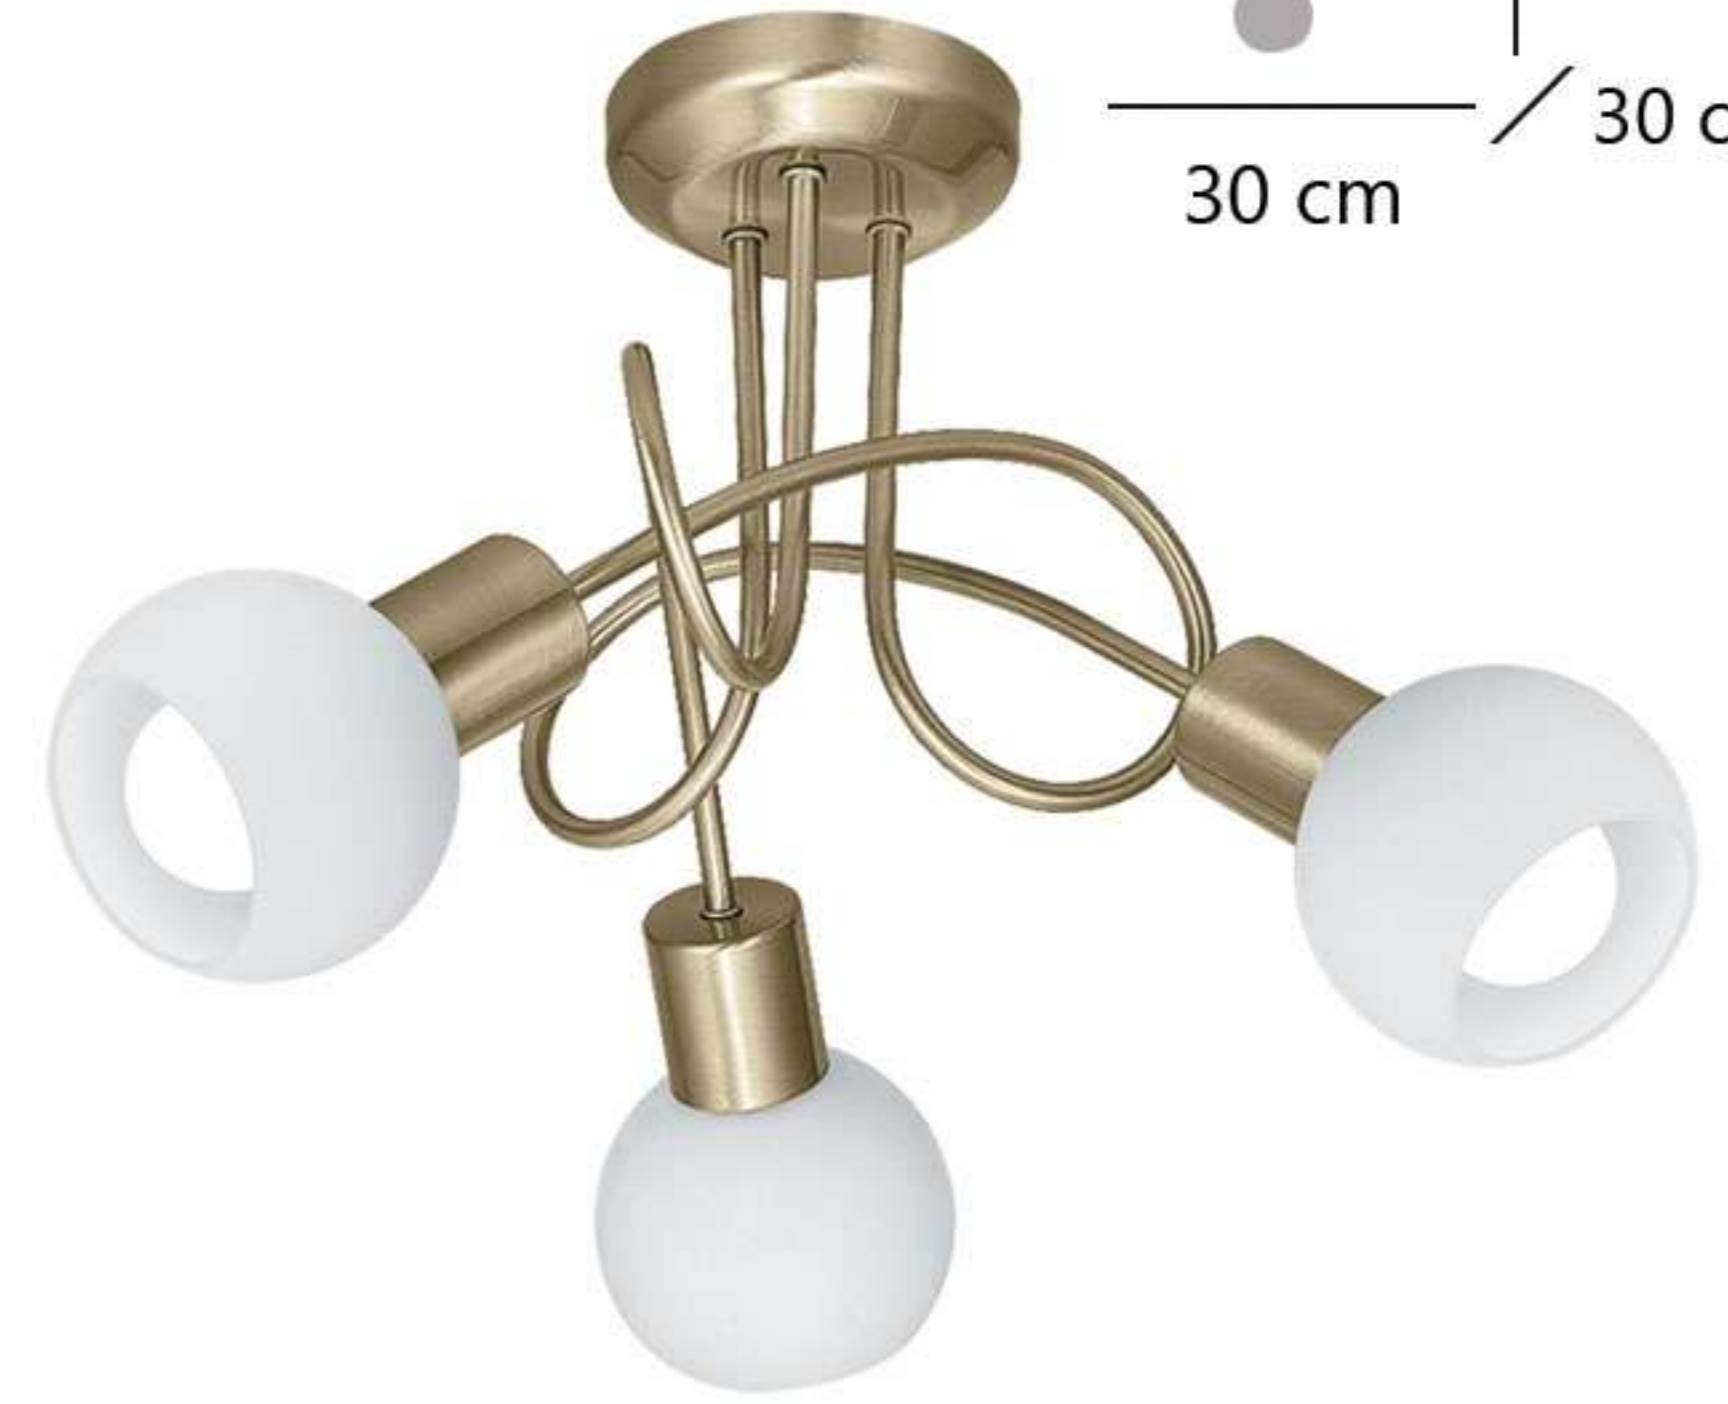

11117	1 x E-14 / 40W Max.
11118	2 x E-14 / 40W Max.
11119	3 x E-14 / 40W Max.
11120	3 x E-14 / 40W Max.
11121	3 x E-14 / 40W Max.
11123	1 x E-14 / 40W Max.

**Orientable**  
Adjustable  
Ajústavel

Negro/opal - Black/opal - Preto/opal  
Metal/cristal - Iron/glass - Ferro/vidro

## OPAL

<b>10439</b>	1 x E-14 / 40W Max.
<b>10441</b>	2 x E-14 / 40W Max.
<b>10443</b>	3 x E-14 / 40W Max.
<b>10449</b>	1 x E-14 / 40W Max.
<b>10527</b>	3 x E-14 / 40W Max.
<b>10529</b>	5 x E-14 / 40W Max.

**Orientable**  
Adjustable  
Ajústavel

Níquel satinado/opal - Satin nickel/opal - Níquel escovado/opal  
Metal/cristal - Iron/glass - Ferro/vidro

10440

10528

10442

10530

10444

10450

On/Off

**OPAL**

10440	1 x E-14 / 40W Max.
10442	2 x E-14 / 40W Max.
10444	3 x E-14 / 40W Max.
10450	1 x E-14 / 40W Max.
10528	3 x E-14 / 40W Max.
10530	5 x E-14 / 40W Max.

**Orientable**  
Adjustable  
Ajústavel