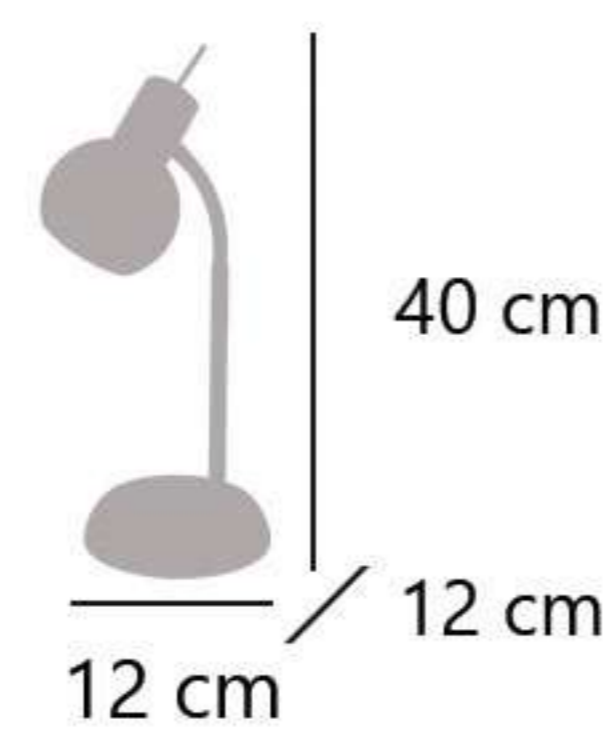

**Orientable**  
Adjustable  
Ajústavel

Níquel satinado/opal - Satin nickel/opal - Níquel escovado/opal  
Metal/cristal - Iron/glass - Ferro/vidro

10440

10528

10442

10530

10444

10450

On/Off

**OPAL**

10440	1 x E-14 / 40W Max.
10442	2 x E-14 / 40W Max.
10444	3 x E-14 / 40W Max.
10450	1 x E-14 / 40W Max.
10528	3 x E-14 / 40W Max.
10530	5 x E-14 / 40W Max.

**Orientable**  
Adjustable  
Ajústavel