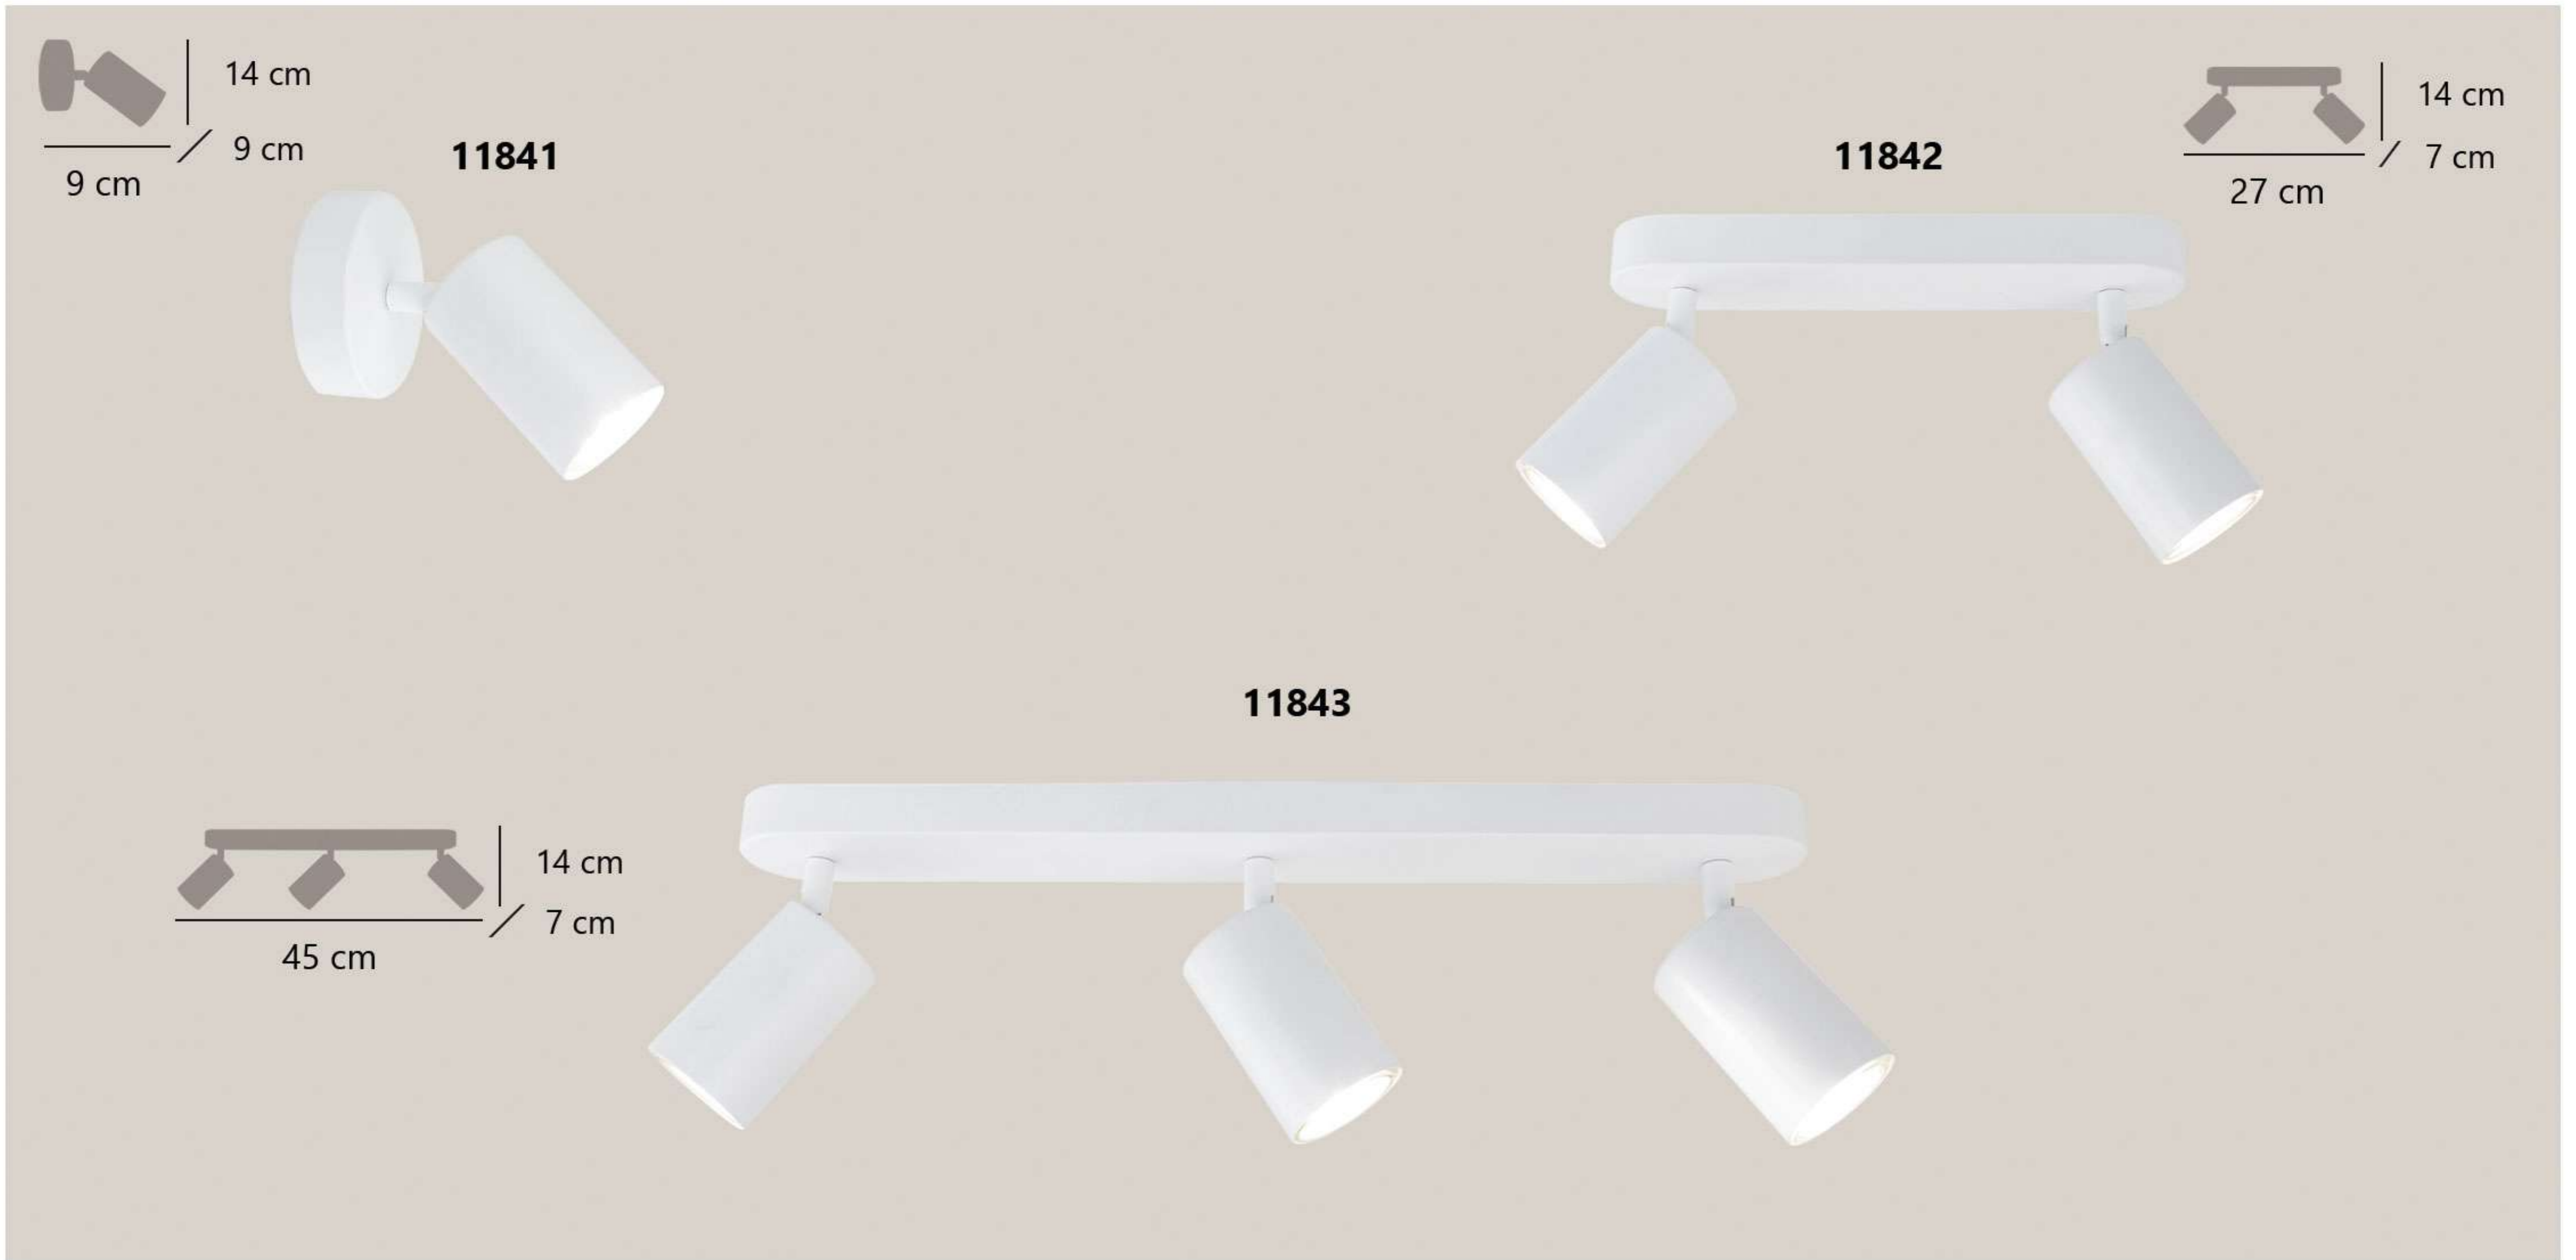

<b>11276</b>	1 x GU-10 / 50W Max.
<b>11277</b>	2 x GU-10 / 50W Max.
<b>11278</b>	3 x GU-10 / 50W Max.

Latón - Brass - Latão  
Metal - Iron - Ferro

Orientable  
Adjustable  
Ajustavel

**ANDY**

<b>11585</b>	1 x GU-10 / 50W Max.
<b>11586</b>	2 x GU-10 / 50W Max.
<b>11587</b>	3 x GU-10 / 50W Max.

Níquel satinado - Satin nickel - Níquel escovado  
Metal - Iron - Ferro

Orientable  
Adjustable  
Ajustavel

**ANDY****11841** 1 x GU-10 / 50W Max.**11842** 2 x GU-10 / 50W Max.**11843** 3 x GU-10 / 50W Max.

Blanco - White - Branco

Metal - Iron - Ferro

Orientable  
Adjustable  
Ajustavel

**ANDY****11844** 1 x GU-10 / 50W Max.**11845** 2 x GU-10 / 50W Max.**11846** 3 x GU-10 / 50W Max.

Negro - Black - Preto

Metal - Iron - Ferro