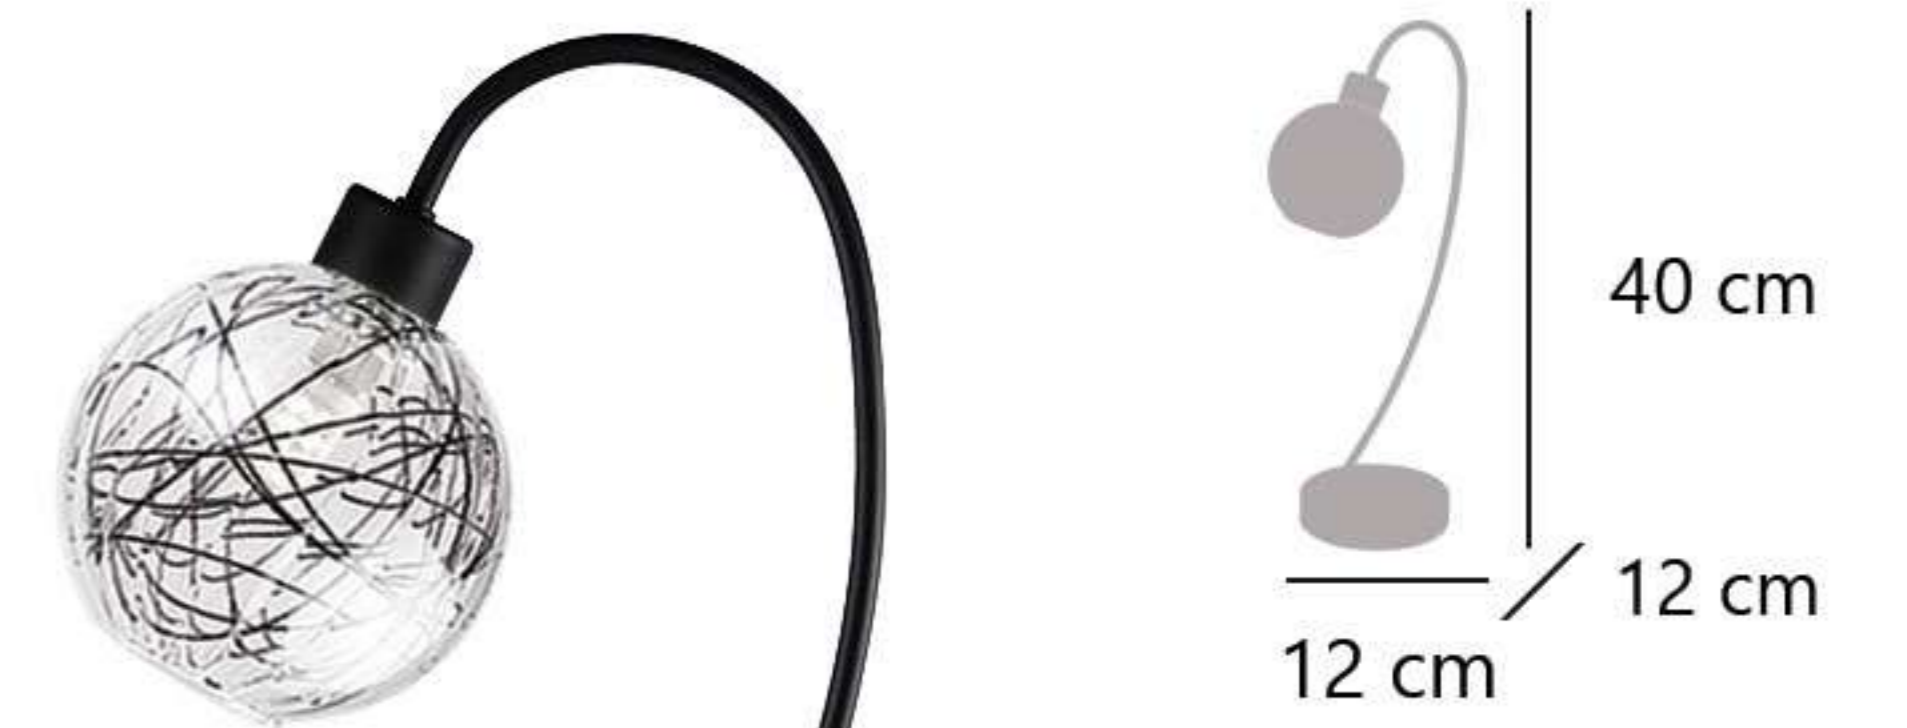

11318

11324

11319

Orientable
Adjustable
Ajústavel

11320

ROLO

11318	1 x G-9 / 40W Max.
11319	2 x G-9 / 40W Max.
11320	3 x G-9 / 40W Max.
11324	1 x G-9 / 40W Max.

Negro/transparente - Black/clear - Preto/transparente
Metal/cristal - Iron/glass - Ferro/vidro