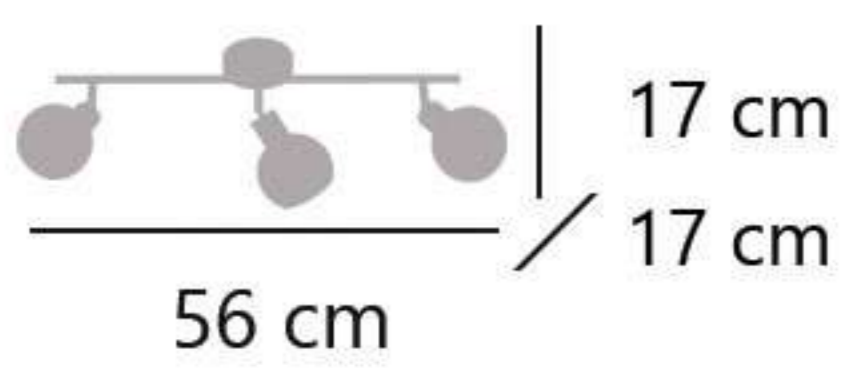

11119

On/Off

OPAL

11117	1 x E-14 / 40W Max.
11118	2 x E-14 / 40W Max.
11119	3 x E-14 / 40W Max.
11120	3 x E-14 / 40W Max.
11121	3 x E-14 / 40W Max.
11123	1 x E-14 / 40W Max.

Orientable
Adjustable
Ajústavel

Negro/opal - Black/opal - Preto/opal
Metal/cristal - Iron/glass - Ferro/vidro