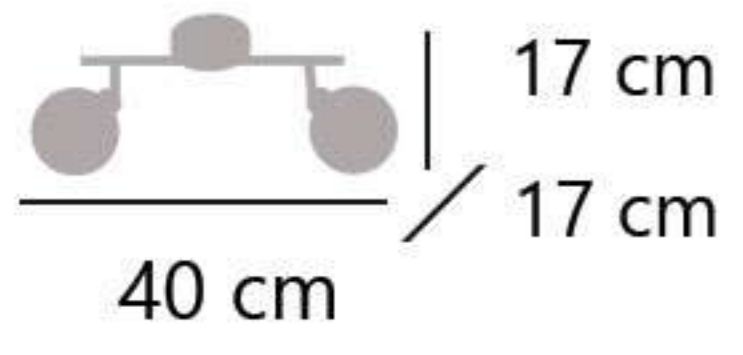

Cromo/transparente - Chrome/clear - Cromo/transparente  
Metal/cristal - Iron/glass - Ferro/vidro

Orientable  
Adjustable  
Ajústavel

11318

11324

11319

**Orientable**  
Adjustable  
Ajústavel

11320