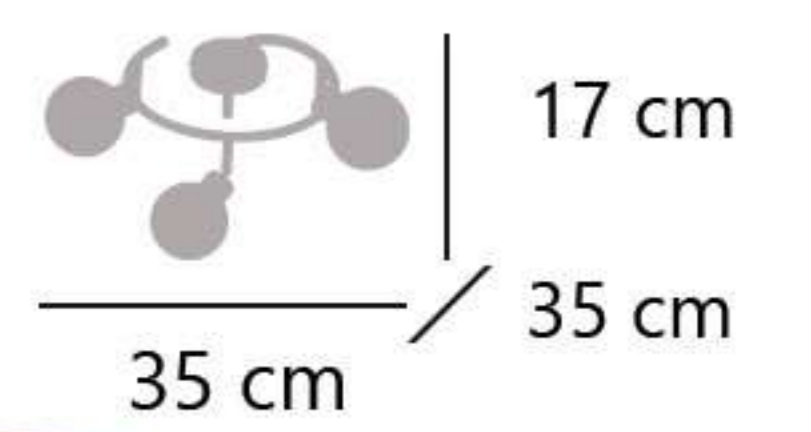

10292

ROLO

10291	1 x G-9 / 28W Max.
10292	2 x G-9 / 28W Max.
10293	3 x G-9 / 28W Max.
10294	3 x G-9 / 28W Max.
10295	5 x G-9 / 28W Max.
10438	1 x G-9 / 28W Max.
10532	3 x G-9 / 28W Max.

Negro/opal - Black/opal - Preto/opal
Metal/cristal - Iron/glass - Ferro/vidro

Orientable
Adjustable
Ajústavel