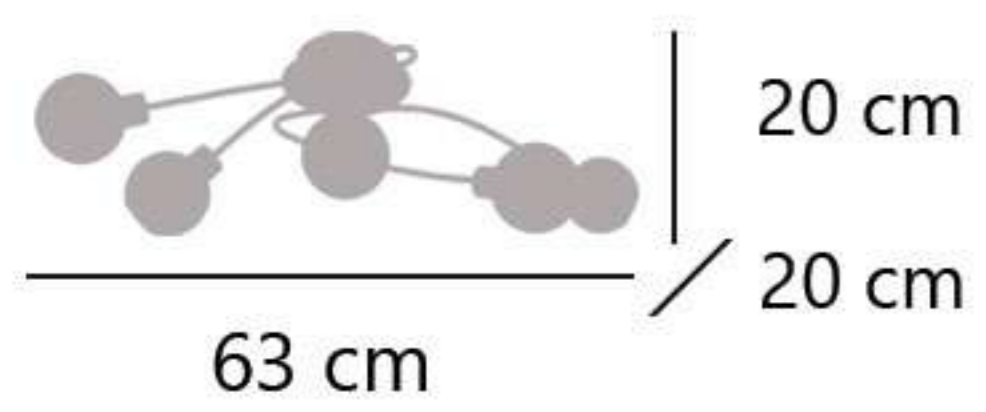

10293

ROLO

10291	1 x G-9 / 28W Max.
10292	2 x G-9 / 28W Max.
10293	3 x G-9 / 28W Max.
10294	3 x G-9 / 28W Max.
10295	5 x G-9 / 28W Max.
10438	1 x G-9 / 28W Max.
10532	3 x G-9 / 28W Max.

Negro/opal - Black/opal - Preto/opal
Metal/cristal - Iron/glass - Ferro/vidro

Orientable
Adjustable
Ajústavel