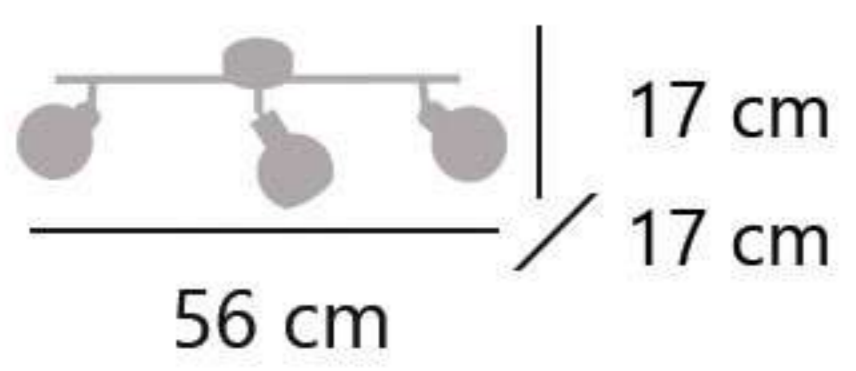

10444

On/Off

OPAL

10440	1 x E-14 / 40W Max.
10442	2 x E-14 / 40W Max.
10444	3 x E-14 / 40W Max.
10450	1 x E-14 / 40W Max.
10528	3 x E-14 / 40W Max.
10530	5 x E-14 / 40W Max.

Orientable
Adjustable
Ajústavel

Cuero/opal - Antique brass/opal - Oxidado/opal
Metal/cristal - Iron/glass - Ferro/vidro