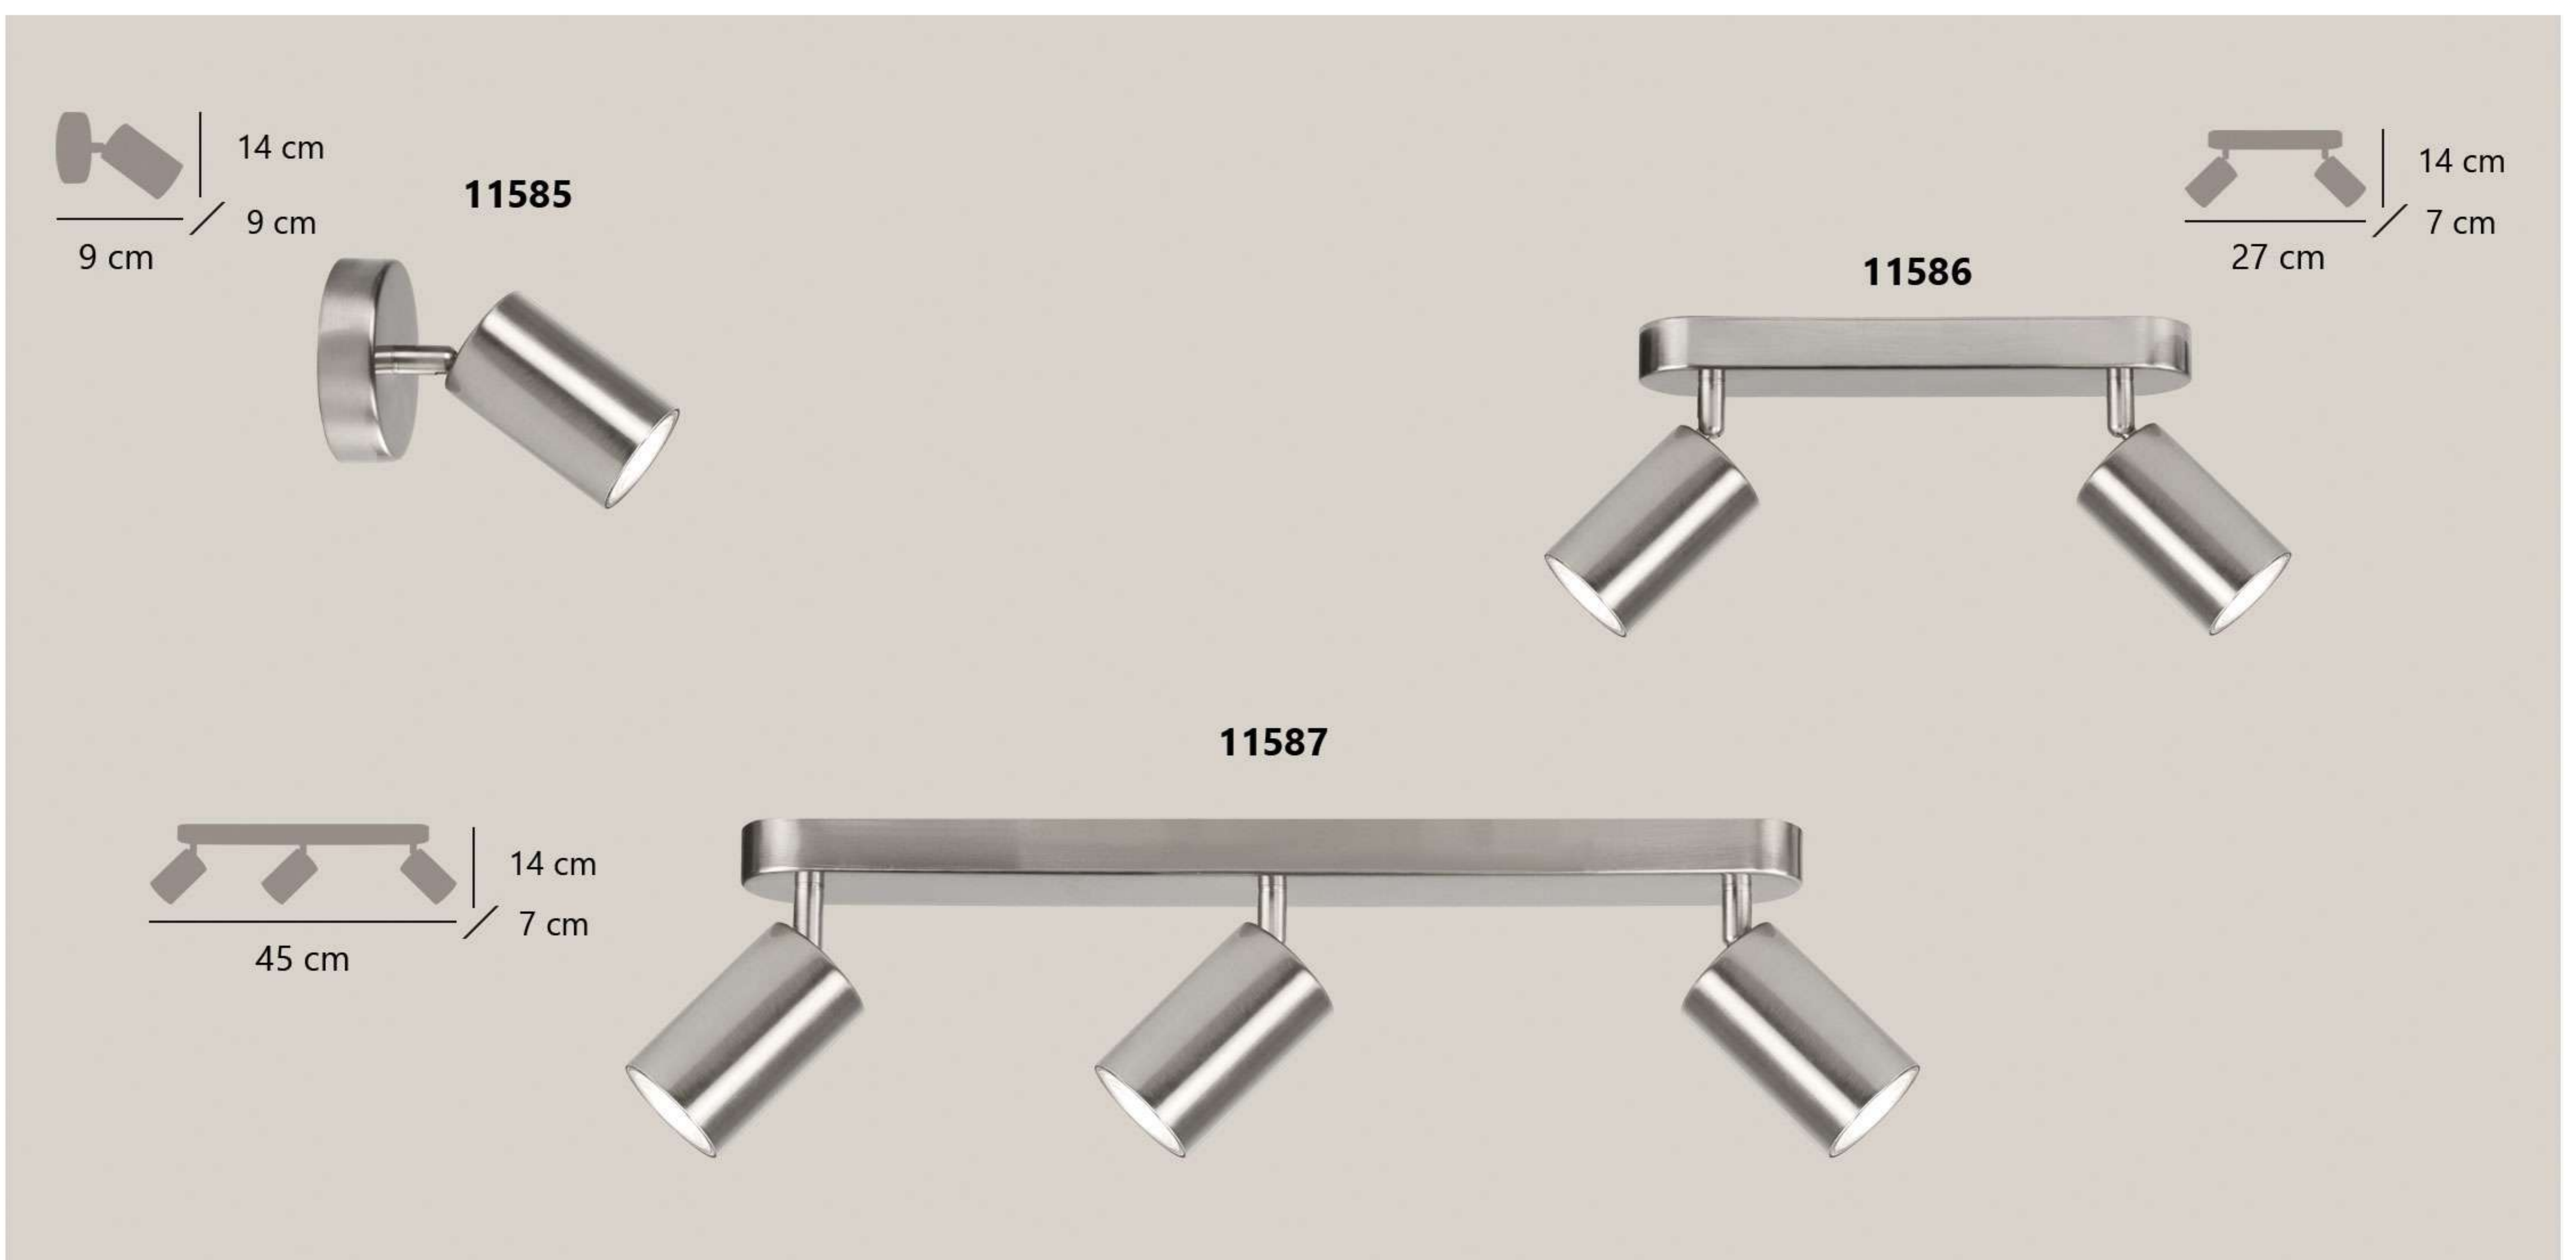

Metal - Iron - Ferro

**Orientable**  
Adjustable  
Ajustavel

REGLETAS  
STRIPS  
*APLIQUES*

## FIX

<b>12062</b>	1 x GU-10 / 50W Max.
<b>12063</b>	2 x GU-10 / 50W Max.
<b>12064</b>	3 x GU-10 / 50W Max.

Arena - Sand - Areia  
Metal - Iron - Ferro

**Orientable**  
**Adjustable**  
**Ajustavel**

**ANDY**

<b>11276</b>	1 x GU-10 / 50W Max.
<b>11277</b>	2 x GU-10 / 50W Max.
<b>11278</b>	3 x GU-10 / 50W Max.

Latón - Brass - Latão  
Metal - Iron - Ferro

Orientable  
Adjustable  
Ajustavel

**ANDY**

<b>11585</b>	1 x GU-10 / 50W Max.
<b>11586</b>	2 x GU-10 / 50W Max.
<b>11587</b>	3 x GU-10 / 50W Max.

Blanco - White - Branco

Metal - Iron - Ferro

Orientable  
Adjustable  
Ajustavel

**ANDY****11844** 1 x GU-10 / 50W Max.**11845** 2 x GU-10 / 50W Max.**11846** 3 x GU-10 / 50W Max.

Negro - Black - Preto

Metal - Iron - Ferro