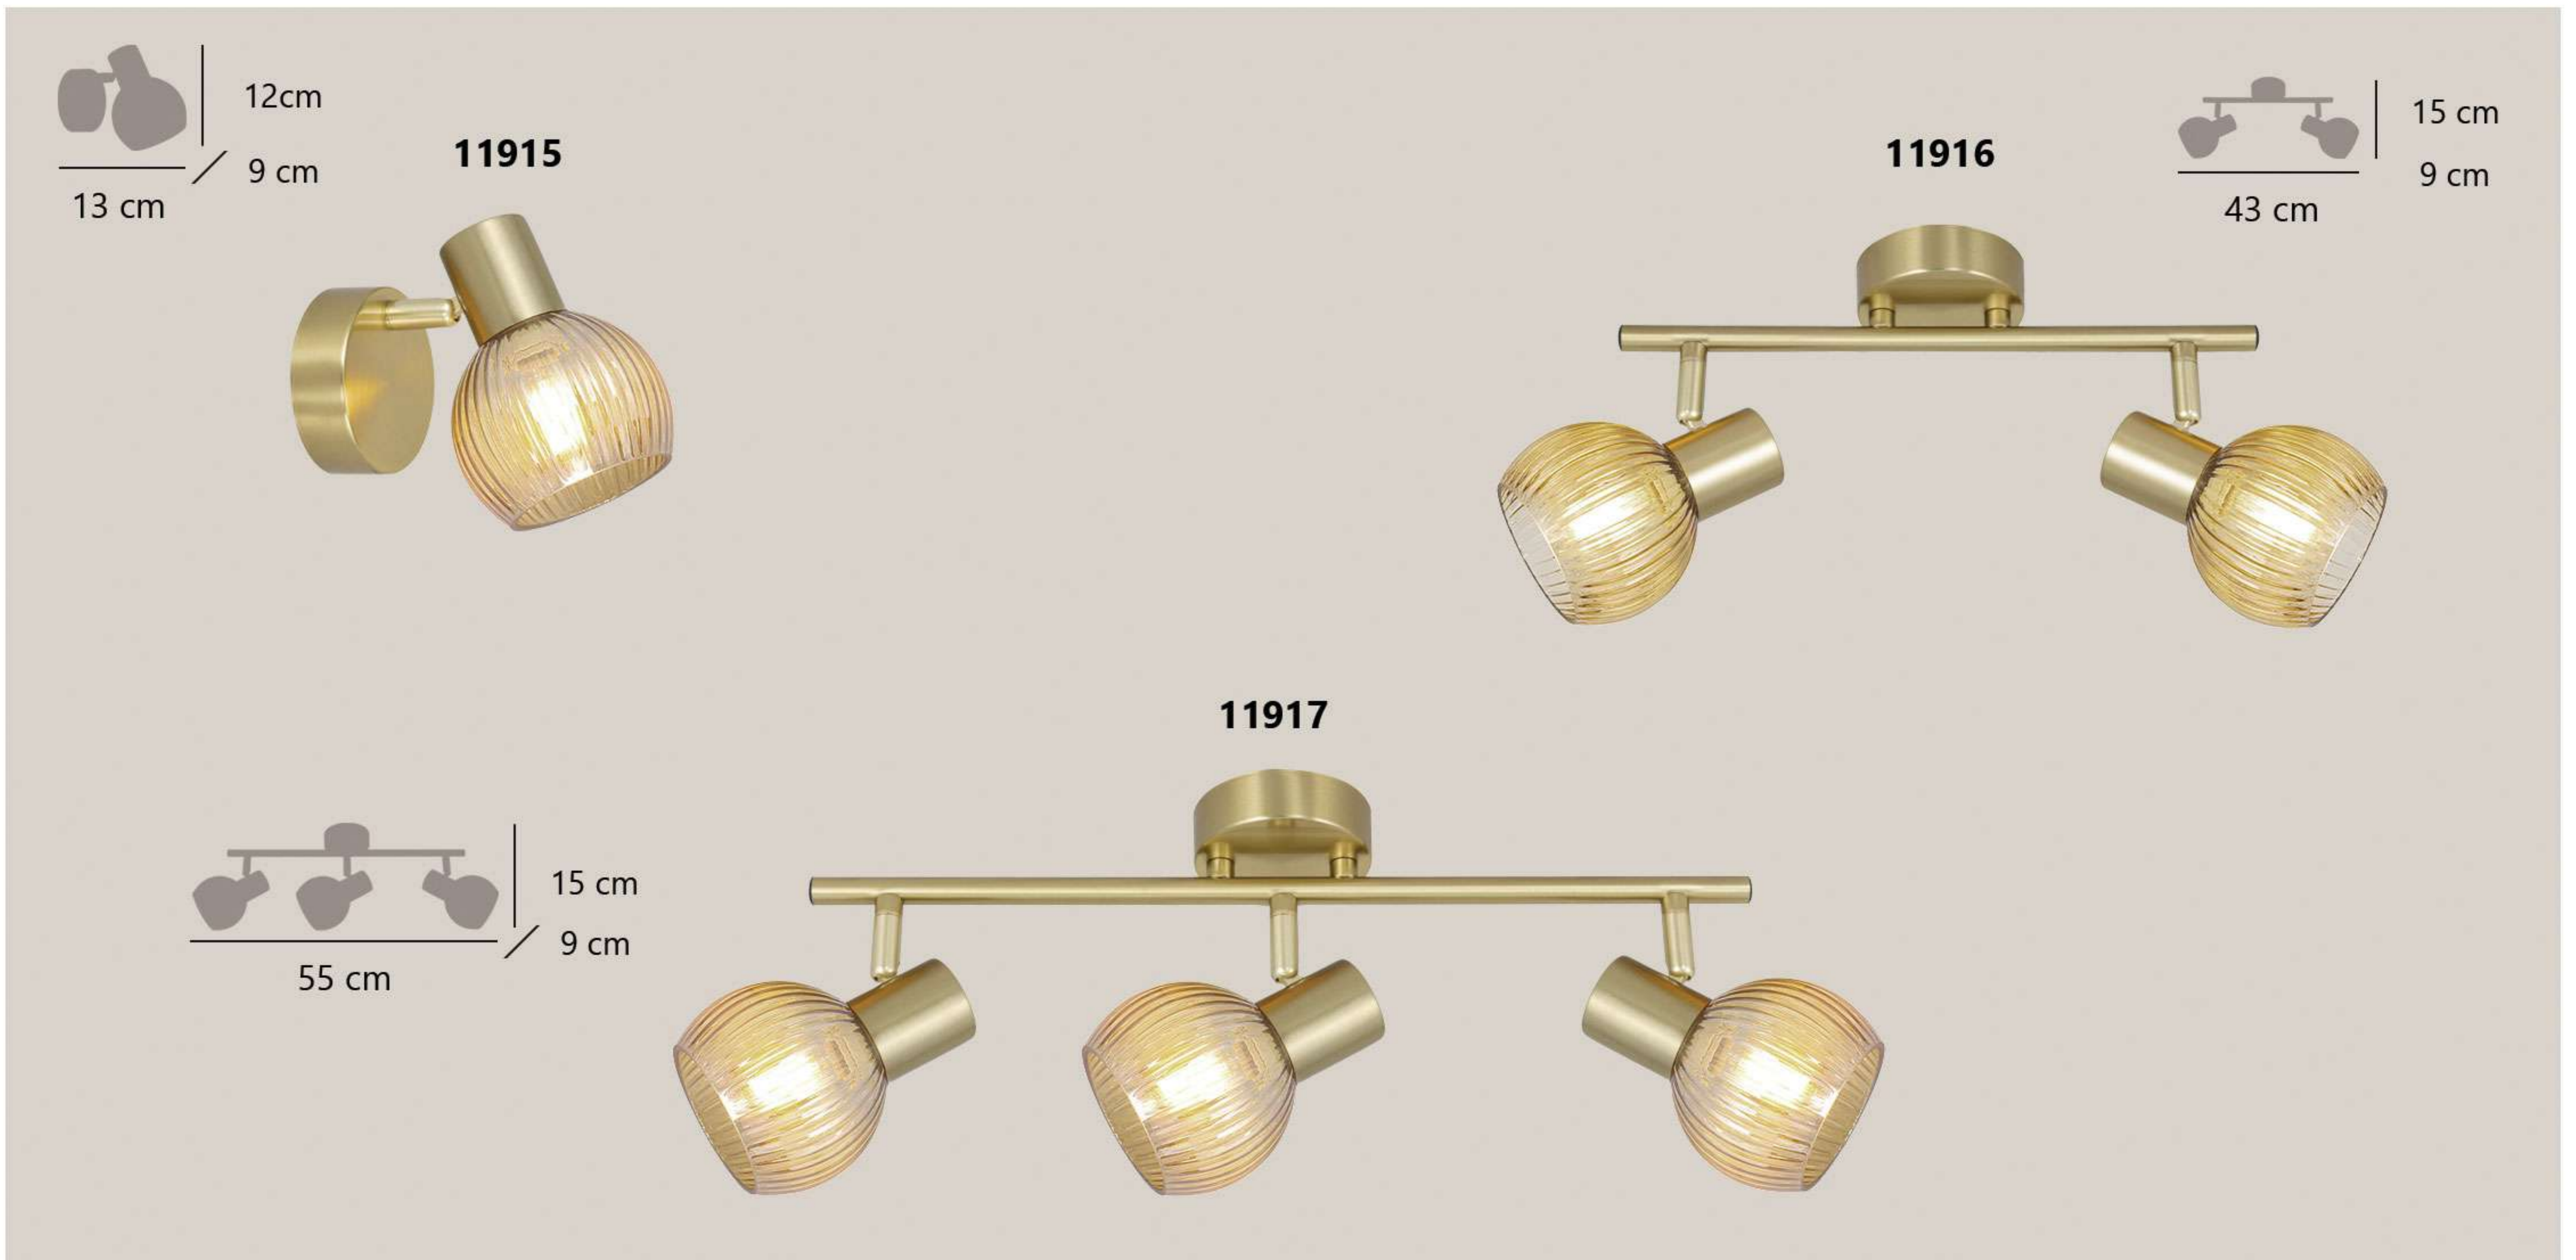

Orientable  
Adjustable  
Ajustavel

## SMIT

<b>11918</b>	1x GU-10 / 50W Max.
<b>11919</b>	2 x GU-10 / 50W Max.
<b>11920</b>	3 x GU-10 / 50W Max.

Blanco/madera - White/wood - Branco/madeira  
Metal/madera - Iron/wood - Ferro/madeira

**Orientable**  
Adjustable  
Ajustavel

## SAMBA

<b>11847</b>	1 x E-14 / 40W Max.
<b>11848</b>	2 x E-14 / 40W Max.
<b>11849</b>	3 x E-14 / 40W Max.

Cromo/opal - Chrome/opal - Cromo/opal  
 Metal/cristal - Iron/glass - Ferro/vidro

## CORFE

**11915** 1 x E-14 / 40W Max.

**11916** 2 x E-14 / 40W Max.

**11917** 3 x E-14 / 40W Max.

Latón/ámbar - Amber/brass - Latão/âmbar  
Metal - Iron - Ferro

Orientable  
Adjustable  
Ajustavel