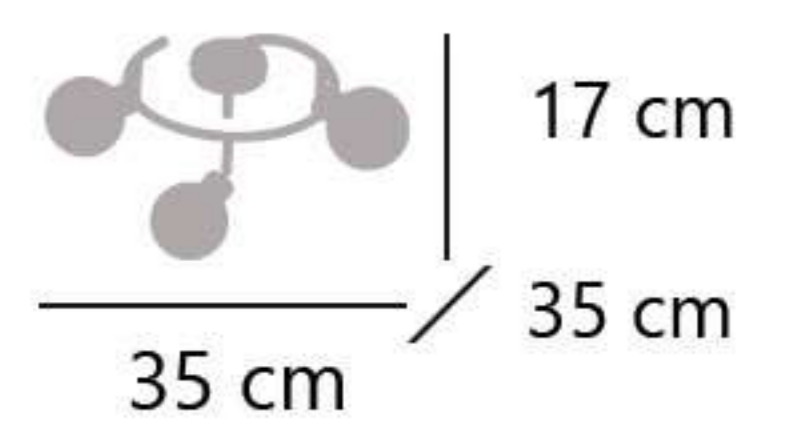

Negro/opal - Black/opal - Preto/opal  
Metal/cristal - Iron/glass - Ferro/vidro

Orientable  
Adjustable  
Ajústavel

10175

10531

10176

10178

10177

10179