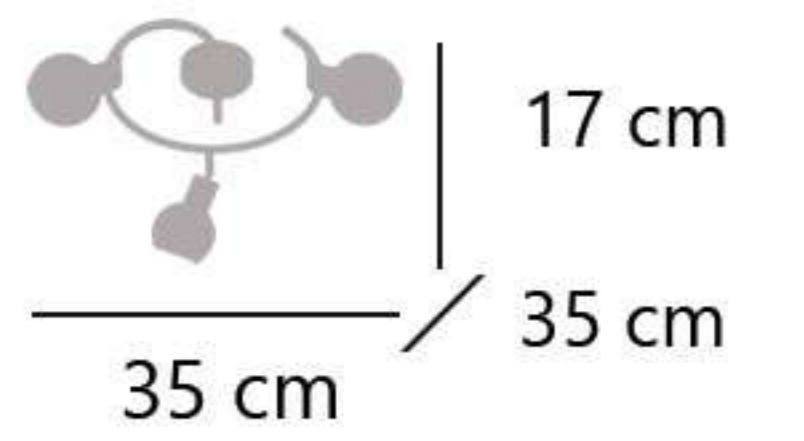

11120

On/Off

OPAL

11117	1 x E-14 / 40W Max.
11118	2 x E-14 / 40W Max.
11119	3 x E-14 / 40W Max.
11120	3 x E-14 / 40W Max.
11121	3 x E-14 / 40W Max.
11123	1 x E-14 / 40W Max.

Orientable
Adjustable
Ajústavel

Negro/opal - Black/opal - Preto/opal
Metal/cristal - Iron/glass - Ferro/vidro