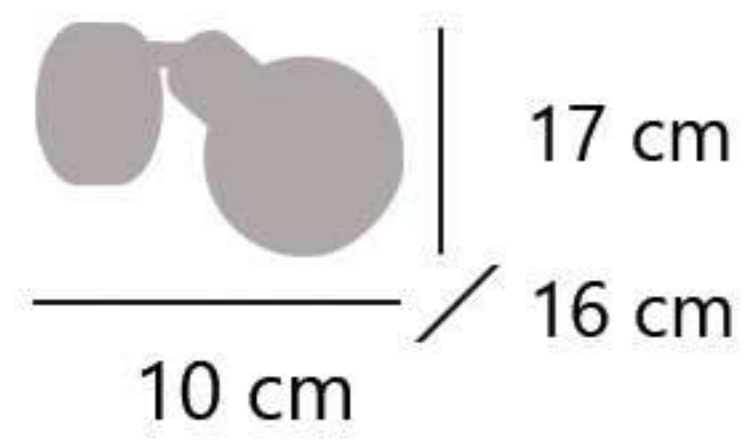

## GIO

**11933** 1 x G-9 / 30W Max.

**11934** 2 x G-9 / 30W Max.

**11935** 3 x G-9 / 30W Max.

Latón/blanco - Brass/white - Latão/branco

Metal/cristal - Iron/glass - Ferro/vidro

10291

10532