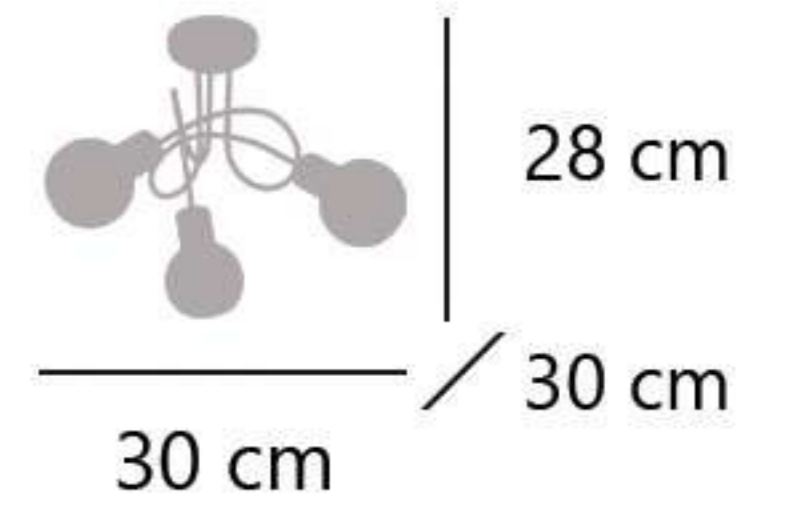

## GIO

**11933** 1 x G-9 / 30W Max.

**11934** 2 x G-9 / 30W Max.

**11935** 3 x G-9 / 30W Max.

Latón/blanco - Brass/white - Latão/branco

Metal/cristal - Iron/glass - Ferro/vidro

10291

10532