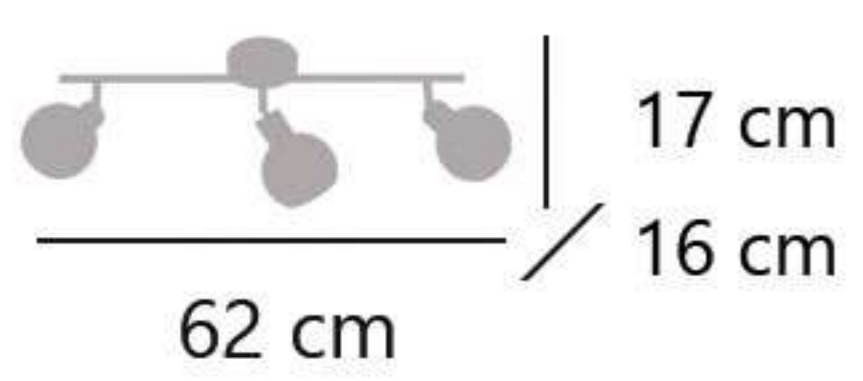

10294

ROLO

10291	1 x G-9 / 28W Max.
10292	2 x G-9 / 28W Max.
10293	3 x G-9 / 28W Max.
10294	3 x G-9 / 28W Max.
10295	5 x G-9 / 28W Max.
10438	1 x G-9 / 28W Max.
10532	3 x G-9 / 28W Max.

Negro/opal - Black/opal - Preto/opal
Metal/cristal - Iron/glass - Ferro/vidro

Orientable
Adjustable
Ajústavel