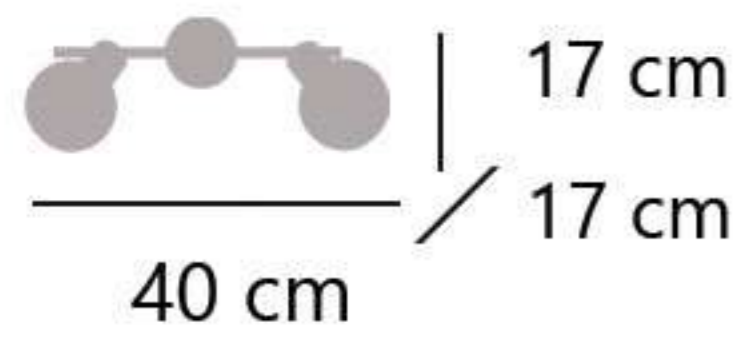

10442

On/Off

OPAL

10440	1 x E-14 / 40W Max.
10442	2 x E-14 / 40W Max.
10444	3 x E-14 / 40W Max.
10450	1 x E-14 / 40W Max.
10528	3 x E-14 / 40W Max.
10530	5 x E-14 / 40W Max.

Orientable
Adjustable
Ajústavel

Cuero/opal - Antique brass/opal - Oxidado/opal
Metal/cristal - Iron/glass - Ferro/vidro