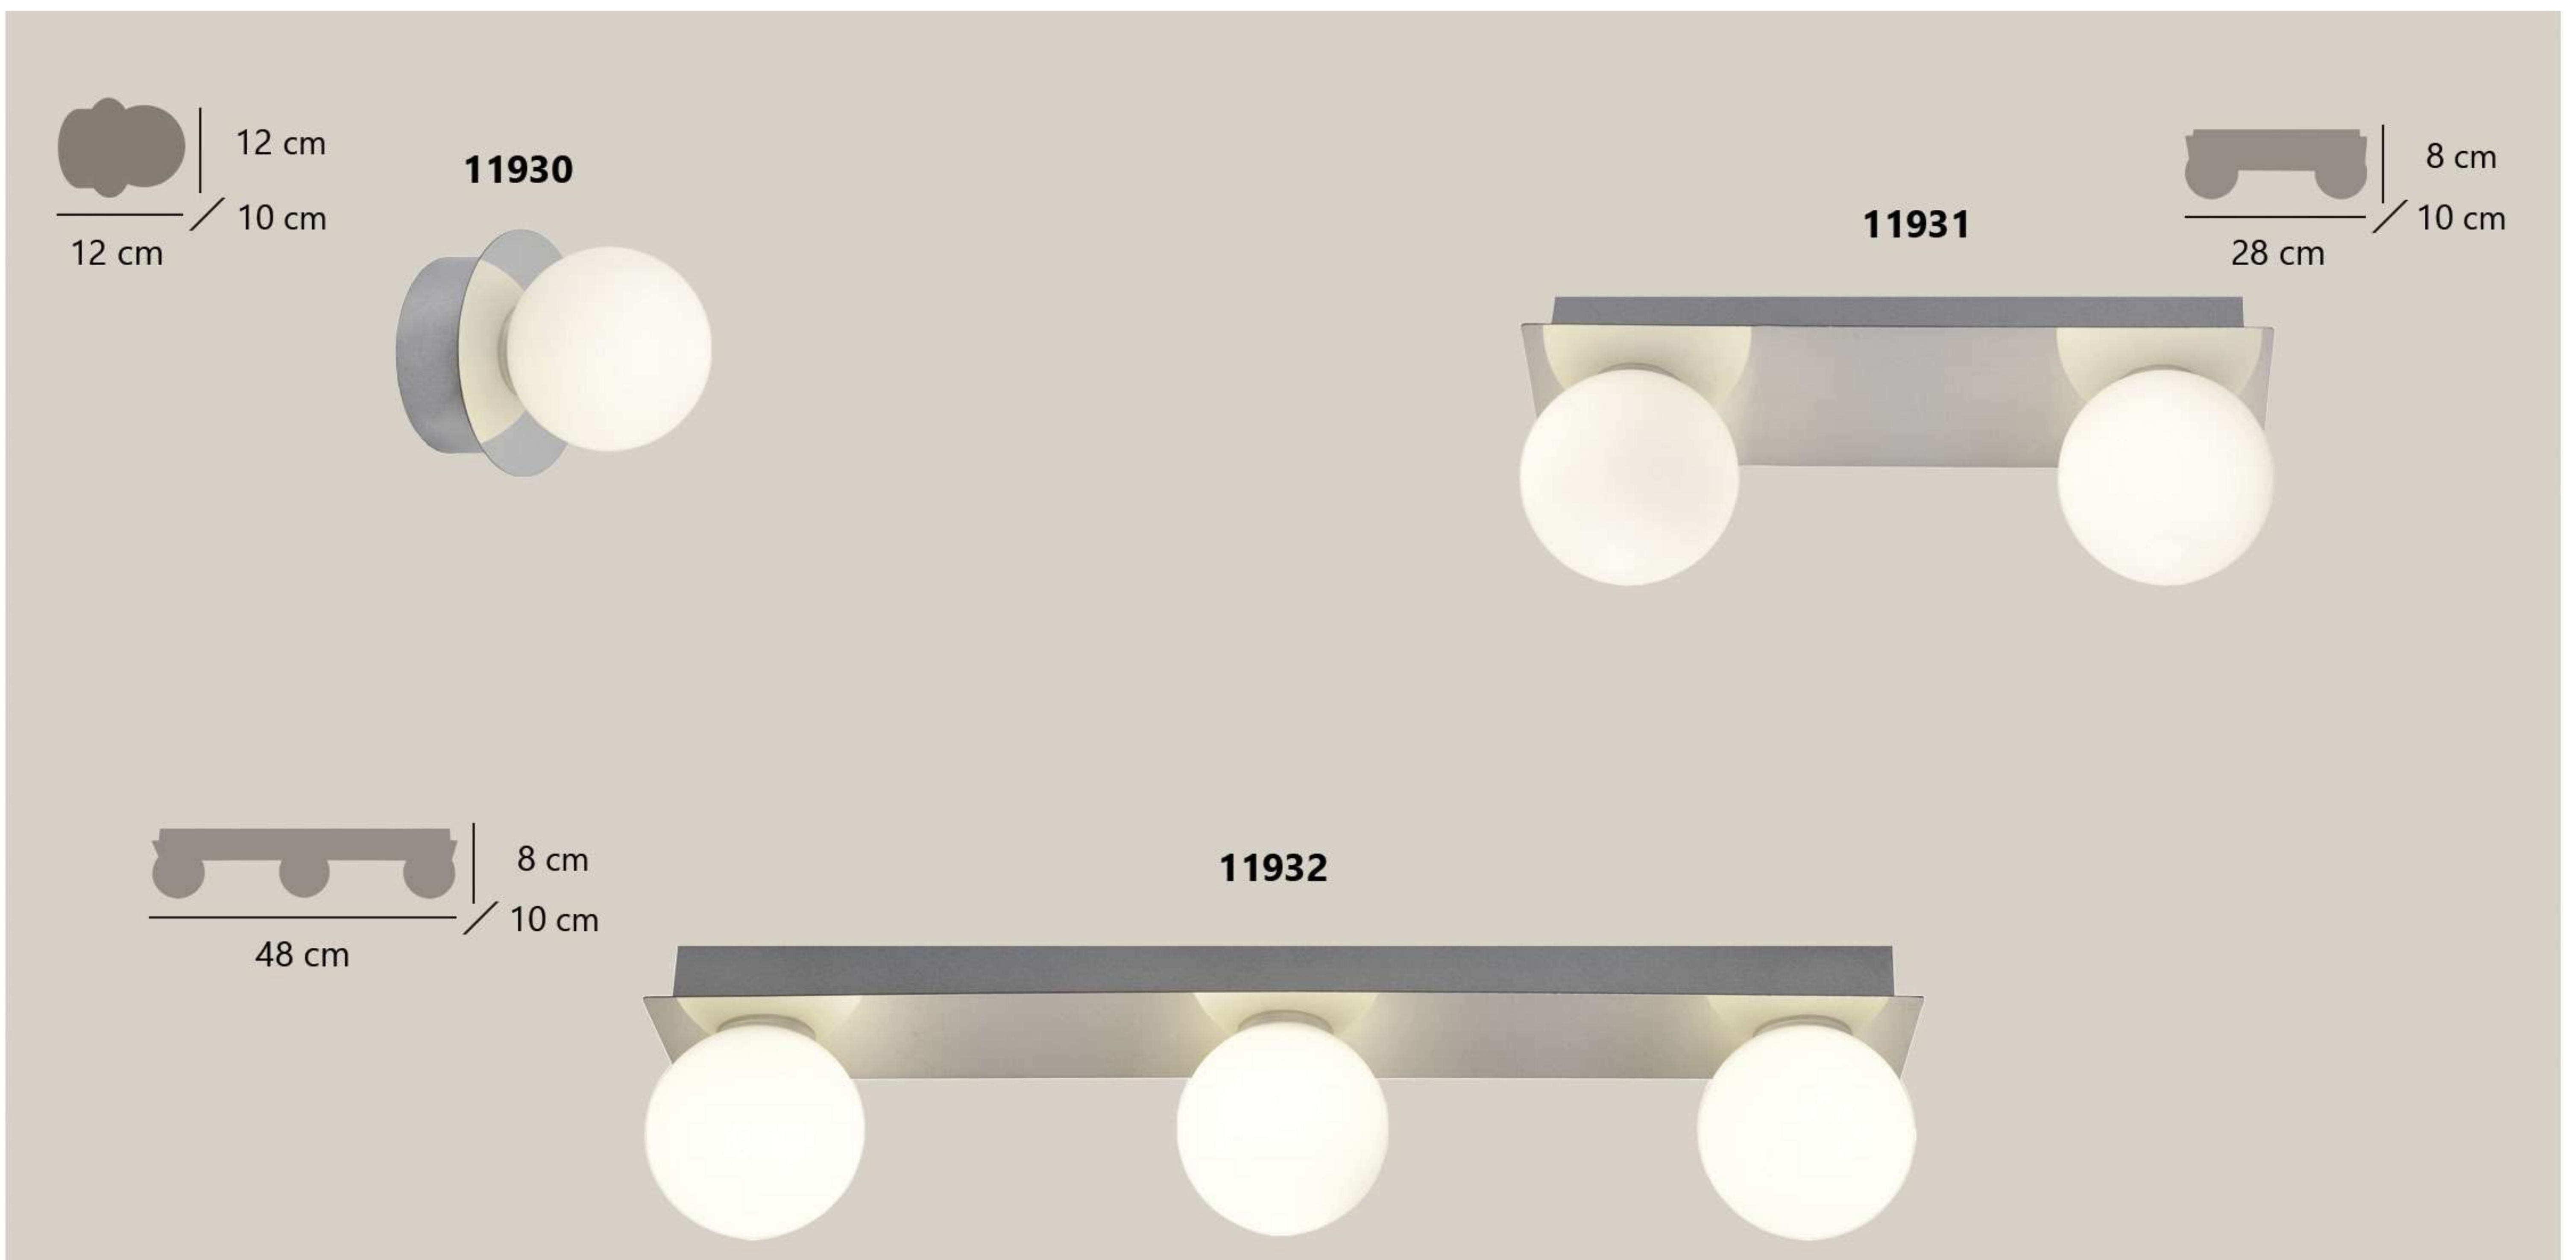

## CORFE

**11915** 1 x E-14 / 40W Max.

**11916** 2 x E-14 / 40W Max.

**11917** 3 x E-14 / 40W Max.

Latón/ámbar - Amber/brass - Latão/âmbar  
Metal - Iron - Ferro

Orientable  
Adjustable  
Ajustavel