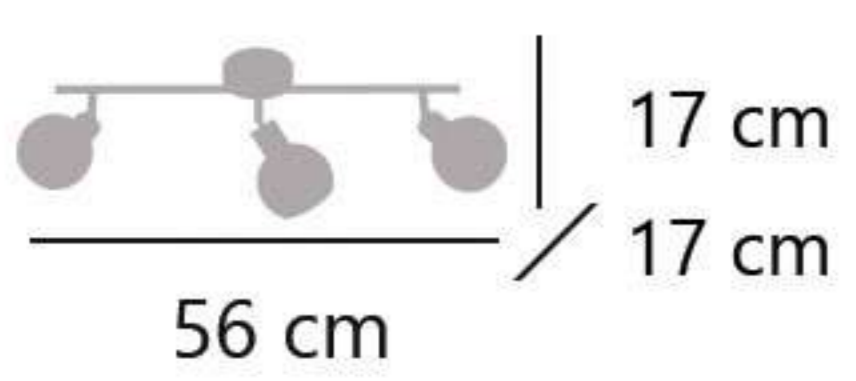

10529

On/Off

OPAL

10439	1 x E-14 / 40W Max.
10441	2 x E-14 / 40W Max.
10443	3 x E-14 / 40W Max.
10449	1 x E-14 / 40W Max.
10527	3 x E-14 / 40W Max.
10529	5 x E-14 / 40W Max.

Orientable
Adjustable
Ajústavel

Níquel satinado/opal - Satin nickel/opal - Níquel escovado/opal
Metal/cristal - Iron/glass - Ferro/vidro