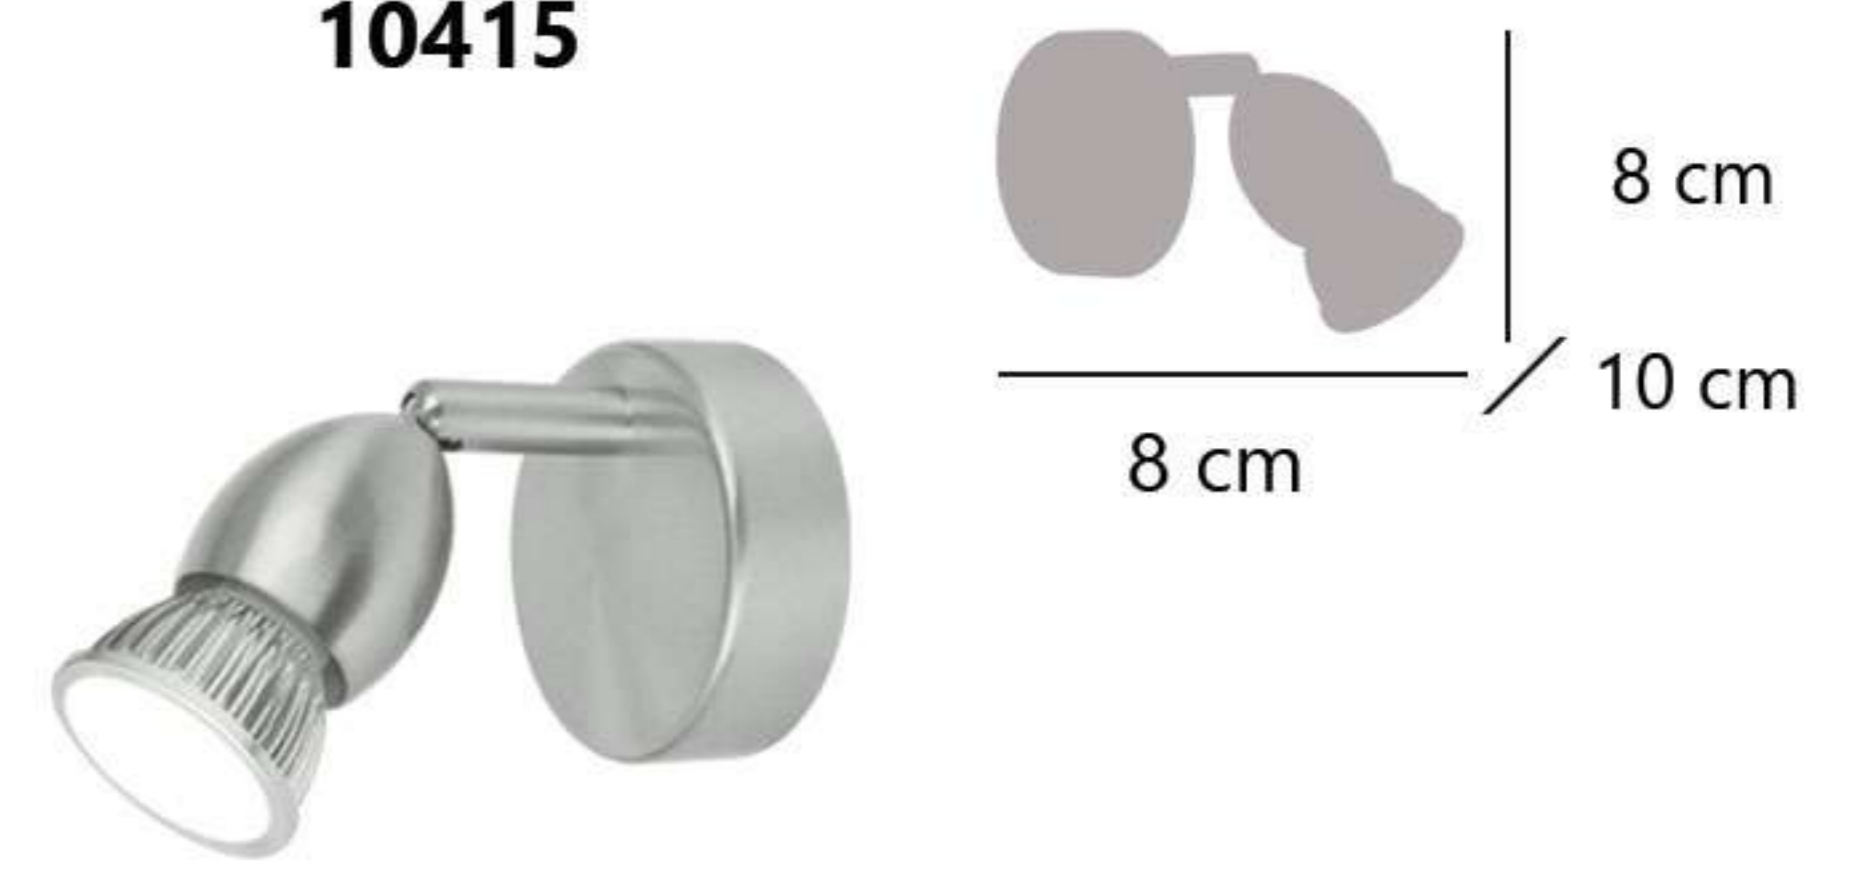

BALA

10417 1 x GU-10 / 50W Max.

Blanco - White - Branco
Metal - Iron - Ferro

BALA

11306 1 x GU-10 / 50W Max.

Negro - Black - Preto
Metal - Iron - Ferro

11306
BOMBILLA INCLUIDA
BULB INCLUDED
LÂMPADA INCLUÍDA

GU-10 5W 4000K
GU-10 5W 4000K
GU-10 5W 4000K

10415

10418

10421

10424

BALA

10415 1 x GU-10 / 50W Max.
10418 2 x GU-10 / 50W Max.
10421 3 x GU-10 / 50W Max.
10424 3 x GU-10 / 50W Max.

Níquel satinado - Satin nickel - Níquel escovado
Metal - Iron - Ferro